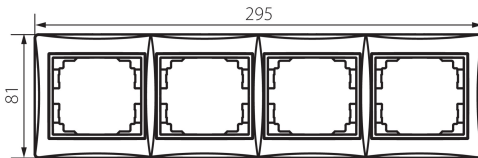

24824 DOMO 01-1490-003 kr

Ramka poczwórna pozioma

5905339248244

DANE OGÓLNE:

Kolor: kremowy

Szerokość [mm]: 294

Wysokość [mm]: 81

DANE TECHNICZNE:

Materiał: PC

Tworzywo: PC

DANE LOGISTYCZNE:

Jednostka miary: sztuka

Jak pakowane: 10

Ilość sztuk w opakowaniu pośrednim: 10

Ilość sztuk w opakowaniu zbiorczym: 120

Masa jednostkowa netto [g]: 58

Gramatura [g]: 74.33

Waga sztuki brutto [g]: 69.6

Długość opakowania jednostkowego [cm]: 10

Szerokość opakowania jednostkowego [cm]: 1

Wysokość opakowania jednostkowego [cm]: 38

Waga kartonu [kg]: 8.9196

Szerokość kartonu [cm]: 32