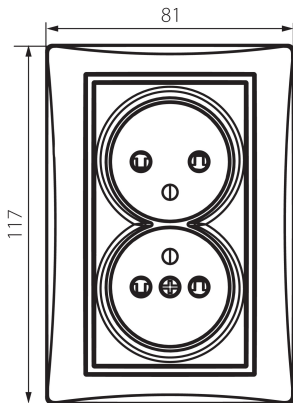

24797 DOMO 01-1260-103 kr

Gniazdo zasilające podwójne francuskie, kompletne z ochroną styków

5905339247971

Gniazdo zasilające podwójne francuskie - kompletne. Gniazdo posiada również ochronę styków.

DANE OGÓLNE:

Kolor: kremowy

Miejsce montażu: do wbudowania w ścianę

Ochrona styków: tak

Szerokość [mm]: 81

Wysokość [mm]: 110

Średnica puszki montażowej: 68

Głębokość montażu: 25

Liczba gniazd: 2

DANE TECHNICZNE:

Napięcie znamionowe [V]: 250 AC

Prąd znamionowy [A]: 16

Klasa ochronności przed porażeniem elektrycznym: I

Materiał: PC

Materiał styków: CuSn94

Rodzaj uziemienia: typu E

Rodzaj zacisku: zacisk śrubowy

Gramatura [g]: 138.42

Długość opakowania jednostkowego [cm]: 9

Szerokość opakowania jednostkowego [cm]: 5

Wysokość opakowania jednostkowego [cm]: 18

Waga kartonu [kg]: 16.6104

24797 DOMO 01-1260-103 kr

Gniazdo zasilające podwójne francuskie, kompletne z ochroną styków