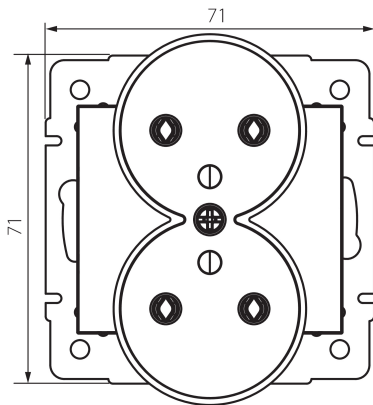

24796 DOMO 01-1253-103 kr

Gniazdo zasilające francuskie podwójne z uziemieniem

5905339247964

DANE OGÓLNE:

Kolor: kremowy

Miejsce montażu: do wbudowania w ścianę

Szerokość [mm]: 71

Wysokość [mm]: 71

Średnica puszki montażowej: 60

Głębokość montażu: 25

Liczba gniazd: 2

DANE TECHNICZNE:

Napięcie znamionowe [V]: 250 AC

Prąd znamionowy [A]: 16

Klasa ochronności przed porażeniem elektrycznym: I

Materiał: PC

Materiał styków: CuSn94

Rodzaj uziemienia: typu E

Rodzaj zacisku: zacisk śrubowy

Tworzywo: PC

Stopień IP: 20

DANE LOGISTYCZNE:

Jednostka miary: sztuka

Jak pakowane: 10

Wysokość opakowania jednostkowego [cm]: 14

Waga kartonu [kg]: 12.6204

Szerokość kartonu [cm]: 25.5

24796 DOMO 01-1253-103 kr

Gniazdo zasilające francuskie podwójne z uziemieniem

Wysokość kartonu [cm]: 32

Długość kartonu [cm]: 44