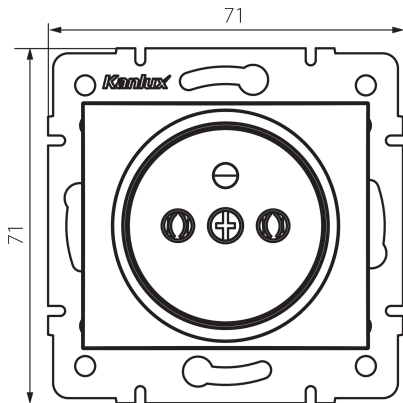

24795 DOMO 01-1251-103 kr

Gniazdo zasilające pojedyncze francuskie

5905339247957

DANE OGÓLNE:

Kolor: kremowy

Miejsce montażu: do wbudowania w ścianę

Szerokość [mm]: 71

Wysokość [mm]: 71

Średnica puszki montażowej: 60

Głębokość montażu: 25

Liczba gniazd: 1

DANE TECHNICZNE:

Napięcie znamionowe [V]: 250 AC

Prąd znamionowy [A]: 16

Klasa ochronności przed porażeniem elektrycznym: I

Materiał: PC

Materiał styków: CuSn94

Rodzaj uziemienia: typu E

Rodzaj zacisku: zacisk śrubowy

Tworzywo: PC

Stopień IP: 20

DANE LOGISTYCZNE:

Jednostka miary: sztuka

Jak pakowane: 10

Wysokość opakowania jednostkowego [cm]: 14

Waga kartonu [kg]: 9.7704

Szerokość kartonu [cm]: 25.5

Wysokość kartonu [cm]: 32

Długość kartonu [cm]: 44

Objętość kartonu [m³]: 0.035904

24795 DOMO 01-1251-103 kr