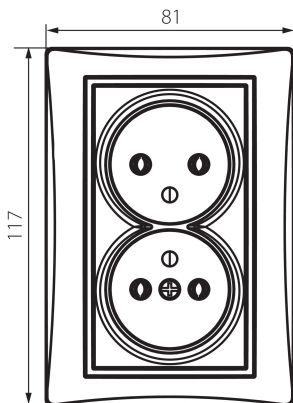

24739 DOMO 01-1261-102 bi

Gniazdo zasilające podwójne francuskie, kompletne

5905339247391

Gniazdo zasilające podwójne francuskie - kompletne.

DANE OGÓLNE:

Kolor: biały

Miejsce montażu: do wbudowania w ścianę

Szerokość [mm]: 81

Wysokość [mm]: 110

Średnica puszkii montażowej: 68

Głębokość montażu: 25

Liczba gniazd: 2

DANE TECHNICZNE:

Napięcie znamionowe [V]: 250 AC

Prąd znamionowy [A]: 16

Szerokość opakowania jednostkowego [cm]: 5

Wysokość opakowania jednostkowego [cm]: 18

Waga kartonu [kg]: 16.1004

Szerokość kartonu [cm]: 25

24739 DOMO 01-1261-102 bi

Gniazdo zasilające podwójne francuskie, kompletne