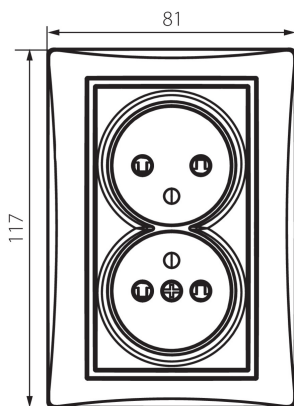

24738 DOMO 01-1260-102 bi

Gniazdo zasilające podwójne francuskie, kompletne z ochroną styków

5905339247384

DANE OGÓLNE:

Kolor: biały

Miejsce montażu: do wbudowania w ścianę

Ochrona styków: tak

Liczba gniazd: 2

DANE TECHNICZNE:

Napięcie znamionowe [V]: 250 AC

Prąd znamionowy [A]: 16

Klasa ochronności przed porażeniem elektrycznym: I

Materiał: PC

Rodzaj uziemienia: typu e

Rodzaj zacisku: zacisk śrubowy

Stopień IP: 20

DANE LOGISTYCZNE:

Jednostka miary: sztuka

Jak pakowane: 10

Ilość sztuk w opakowaniu pośrednim: 10

Ilość sztuk w opakowaniu zbiorczym: 120

Masa jednostkowa netto [g]: 120

Gramatura [g]: 138.42

Długość opakowania jednostkowego [cm]: 9

Szerokość opakowania jednostkowego [cm]: 5

Wysokość opakowania jednostkowego [cm]: 18

Waga kartonu [kg]: 16.6104

Szerokość kartonu [cm]: 25

Wysokość kartonu [cm]: 52.5

Długość kartonu [cm]: 52

Objętość kartonu [m³]: 0.06825