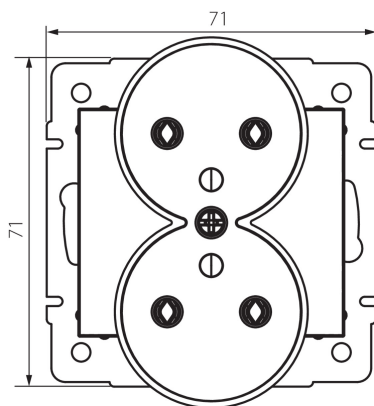

## 24737 DOMO 01-1253-102 bi

Gniazdo zasilające francuskie podwójne z uziemieniem

5905339247377

### DANE OGÓLNE:

**Kolor:** biały

**Miejsce montażu:** do wbudowania w ścianę

**Szerokość [mm]:** 71

**Wysokość [mm]:** 71

**Liczba gniazd:** 2

### DANE TECHNICZNE:

**Napięcie znamionowe [V]:** 250 AC

**Prąd znamionowy [A]:** 16

**Klasa ochronności przed porażeniem elektrycznym:** I

**Materiał:** PC

**Rodzaj uziemienia:** typu e

**Rodzaj zacisku:** zacisk śrubowy