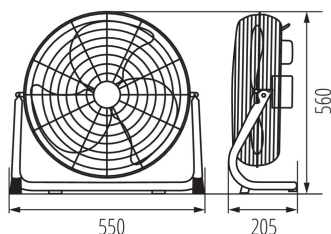

23813 VENETO-46C

Wentylator podłogowy 46cm

5905339238139

**DANE OGÓLNE:****Kolor:** srebrny**Miejsce montażu:** na podłożu**Miejsce zastosowania:** wewnątrz**Wyłącznik:** tak**Długość [mm]:** 550**Szerokość [mm]:** 205**Wysokość [mm]:** 560**DANE TECHNICZNE:****Napięcie znamionowe [V]:** 220-240 AC**Częstotliwość znamionowa [Hz]:** 50/60**Moc maksymalna [W]:** 90**Klasa ochronności przed porażeniem elektrycznym:** I**Zakres temperatury otoczenia, na którą może być narażony wyrób [°C]:** 5÷25**Obroty silnika:** max 1250 rpm**Rodzaj przyłącza:** przewód zakończony wtyczką**Liczba biegów:** 3**DANE LOGISTYCZNE:****Jednostka miary:** sztuka**Jak pakowane:** 1**Ilość sztuk w opakowaniu pośrednim:** 1**Ilość sztuk w opakowaniu zbiorczym:** 1**Masa jednostkowa netto [g]:** 4578**Gramatura [g]:** 5500**Długość opakowania jednostkowego [cm]:** 22**Szerokość opakowania jednostkowego [cm]:** 56**Wysokość opakowania jednostkowego [cm]:** 55**Waga kartonu [kg]:** 5.5**Szerokość kartonu [cm]:** 56**Wysokość kartonu [cm]:** 55**Długość kartonu [cm]:** 22**Objętość kartonu [m³]:** 0.06776