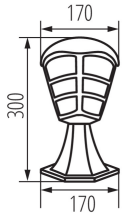

Długość [mm]: 170

Szerokość [mm]: 170

Wysokość [mm]: 300

DANE TECHNICZNE:

Napięcie znamionowe [V]: 220-240 AC

Częstotliwość znamionowa [Hz]: 50/60

Moc maksymalna [W]: max 60

Klasa ochronności przed porażeniem elektrycznym: I

Materiał obudowy: stop aluminium

Materiał szyby ochronnej: tworzywo sztuczne

Rodzaj przyłącza: kostka śrubowa

Zakres przekrojów stosowanych przewodów [mm²]: 0,5÷2,5

Stopień IP: 44

DANE LOGISTYCZNE:

Jednostka miary: sztuka

Jak pakowane: 6

Ilość sztuk w opakowaniu pośrednim: 1

Oprawa ogrodowa z wymiennym źródłem światła

Ilość sztuk w opakowaniu zbiorczym: 6

Masa jednostkowa netto [g]: 590

Gramatura [g]: 908.33

Długość opakowania jednostkowego [cm]: 18

Szerokość opakowania jednostkowego [cm]: 17

Wysokość opakowania jednostkowego [cm]: 30.5

Waga kartonu [kg]: 5.44998

Szerokość kartonu [cm]: 38.5

Wysokość kartonu [cm]: 32

Długość kartonu [cm]: 52

Objętość kartonu [m³]: 0.064064