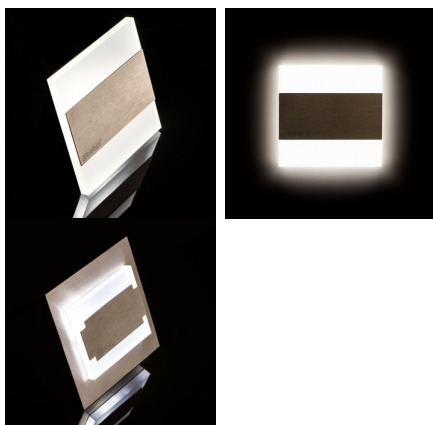

23105 TERRA MINI LED CW

Oprawa przyschodowa LED

5905339231055

Oryginalna oprawa dekoracyjna LED emitująca zimne, białe światło. Nowoczesny design połączony z atrakcyjnym efektem świecenia to doskonały pomysł na podświetlenie schodów i korytarzy lub na zaakcentowanie wystroju pomieszczeń. Unikatowa konstrukcja oprawy zapewnia równomierną emisję światła. Oprawa do prawidłowego działania wymaga zasilacza, np. DRIFT LED 0-6W (kod 18040).

DANE OGÓLNE:

Do wbudowania ściennie: tak

Kolor: stal nierdzewna

Miejsce montażu: do wbudowania w ścianę

Miejsce zastosowania: wewnątrz

Minimalna odległość od oświetlanego obiektu: 0,1m

Możliwość współpracy ze ściemniaczem: nie

Materiał obudowy: stal nierdzewna szlifowana, tworzywo sztuczne

Rodzaj przyłącza: wolne końce przewodów

W skład oprawy wchodzi wbudowane lampy LED o klasach energetycznych: A++,A+,A

Czas nagrzewania lampy [s]: ≤1