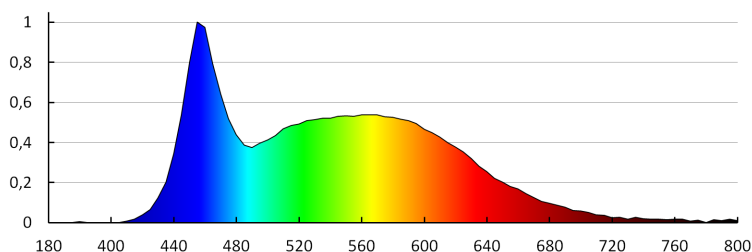

INFORMACJE DODATKOWE:

- odpowiednie do montowania na normalnie palnych powierzchniach

KANLUX S.A. (kat 23105) TERRA MINI LED / Krzywa rozsyłu światła (biegunowo)