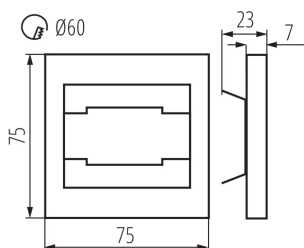

23105 TERRA MINI LED CW

Oprawa przyschodowa LED

5905339231055

Oryginalna oprawa dekoracyjna LED emitująca zimne, białe światło. Nowoczesny design połączony z atrakcyjnym efektem świecenia to doskonały pomysł na podświetlenie schodów i korytarzy lub na zaakcentowanie wystroju pomieszczeń. Unikatowa konstrukcja oprawy zapewnia równomierną emisję światła. Oprawa do prawidłowego działania wymaga zasilacza, np. DRIFT LED 0-6W (kod 18040).

DANE OGÓLNE:

Do wbudowania ściennie: tak

Kolor: stal nierdzewna

Miejsce montażu: do wbudowania w ścianę

Miejsce zastosowania: wewnątrz

Minimalna odległość od oświetlanego obiektu: 0,1m

Możliwość współpracy ze ściemniaczem: nie

Wymienne źródło światła: nie

Długość [mm]: 75

Szerokość [mm]: 23

Wysokość [mm]: 75

Długość przewodu [m]: 0.18

Wymagana średnica puszki montażowej [Ømm]: 60

Wymiary otworu montażowego [mm]: 60

Zintegrowane źródło światła LED: tak

DANE TECHNICZNE:

Napięcie znamionowe [V]: 12 DC

Moc maksymalna [W]: 0.8

Klasa ochronności przed porażeniem elektrycznym: III

Rodzaj diody: LED SMD

Strumień świetlny [lm]: 15

Barwa światła: chłodnobiała

Temperatura barwowa [K]: 6500

Jednolitość barw [SDCM]: ≤6

Współczynnik oddawania barw Ra: ≥80

Trwałość [h]: 50000

Ilość cykli wł/wył: ≥20000

Skuteczność świetlna lampy [lm/W]: 19

Zakres temperatury otoczenia, na którą może być narażony wyrób [°C]: 5÷25

Materiał obudowy: stal nierdzewna szlifowana, tworzywo sztuczne

Rodzaj przyłącza: wolne końce przewodów

W skład oprawy wchodzi wbudowane lampy LED o klasach energetycznych: A++,A+,A

Czas nagrzewania lampy [s]: ≤1