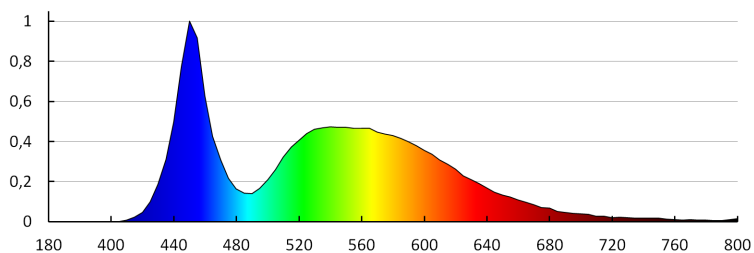

INFORMACJE DODATKOWE:

- puszka montażowa w komplecie

KANLUX S.A. (kat 22051) GORDO LED14 SMD / Krzywa rozsyłu światła (biegunowo)