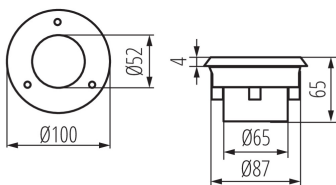

22050 GORDO LED14 SMD-O

Oprawa najazdowa

5905339220509

Kanlux GORDO LED14 to oprawa najazdowa ze zintegrowanym źródłem światła LED przeznaczona do wbudowania w podłoże. Wykonana jest z materiałów najwyższej jakości, dzięki czemu odporna jest na nacisk do 2 ton.

DANE OGÓLNE:

Kolor: stal nierdzewna

Miejsce montażu: dogruntowa

Miejsce zastosowania: wewnątrz i na zewnątrz

Minimalna odległość od oświetlanego obiektu: 0,1m

Możliwość współpracy ze ściemniaczem: nie

Kierunek świecenia oprawy: góra

Szerokość [mm]: 65

Średnica [mm]: 100

Ilość dławic: 1

Zintegrowane źródło światła LED: tak

DANE TECHNICZNE:

Napięcie znamionowe [V]: 220-240 AC

Częstotliwość znamionowa [Hz]: 50

Moc maksymalna [W]: 0.7

Klasa ochronności przed porażeniem elektrycznym: I

Rodzaj diody: LED SMD

Strumień świetlny [lm]: 40

Barwa światła: chłodnobiała

Skorelowana temperatura barwowa [K]: 6500

Wskaźnik oddawania barw: 70

Trwałość [h]: 20000

Ilość cykli wł/wył: ≥ 10000

Skuteczność świetlna lampy [lm/W]: 57

Zakres temperatury otoczenia, na którą może być narażony wyrób [°C]: -25÷35

Materiał obudowy: stop aluminium

Materiał panelu/ramki: stal nierdzewna

Materiał szyby ochronnej: szkło hartowane

Rodzaj przyłącza: wolne końce przewodów

Długość przewodu [m]: 0.3

Przekrój przewodu [mm²]: 1

Dopuszczalny nacisk statyczny [kN]: 20

Stopień IK: 10

Stopień IP: 66