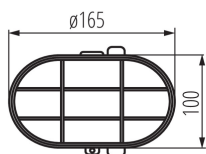

Oprawa kanałowa

5907540958707

Kanlux PILO to oprawa kanałowa z wysokim stopniem IP54, który oznacza wysoką ochroną przed zapyleniem i bryzgami wody. Oprawa ta posiada metalową siatkę ochronną, która dodatkowo chroni klosz oprawy przed uszkodzeniami mechanicznymi.

DANE OGÓLNE:

Kolor: szary

Miejsce montażu: do nadbudowania na ścianie, nadbudowania na suficie

Miejsce zastosowania: wewnątrz i na zewnątrz

Minimalna odległość od oświetlanego obiektu: 0,5m

DANE TECHNICZNE:

Napięcie znamionowe [V]: 220-240 AC

Częstotliwość znamionowa [Hz]: 50

Moc maksymalna [W]: max 60

Klasa ochronności przed porażeniem elektrycznym: II

Materiał klosza: szkło

Źródło światła: GLS/CFL/LED

Źródło światła w komplecie: nie

Trzonek: E27

Materiał obudowy: tworzywo sztuczne

Rodzaj przyłącza: kostka przyłączeniowa

Zakres przekrojów stosowanych przewodów [mm²]: 1-1,5

Stopień IP: 54

DANE LOGISTYCZNE:

Jak pakowane: 12

Ilość sztuk w opakowaniu zbiorczym: 12

Masa jednostkowa netto [g]: 405

Gramatura [g]: 433.33

Waga kartonu [kg]: 5.19996

Szerokość kartonu [cm]: 17.5

Wysokość kartonu [cm]: 35.5

Długość kartonu [cm]: 47.5

Objętość kartonu [m³]: 0.029509