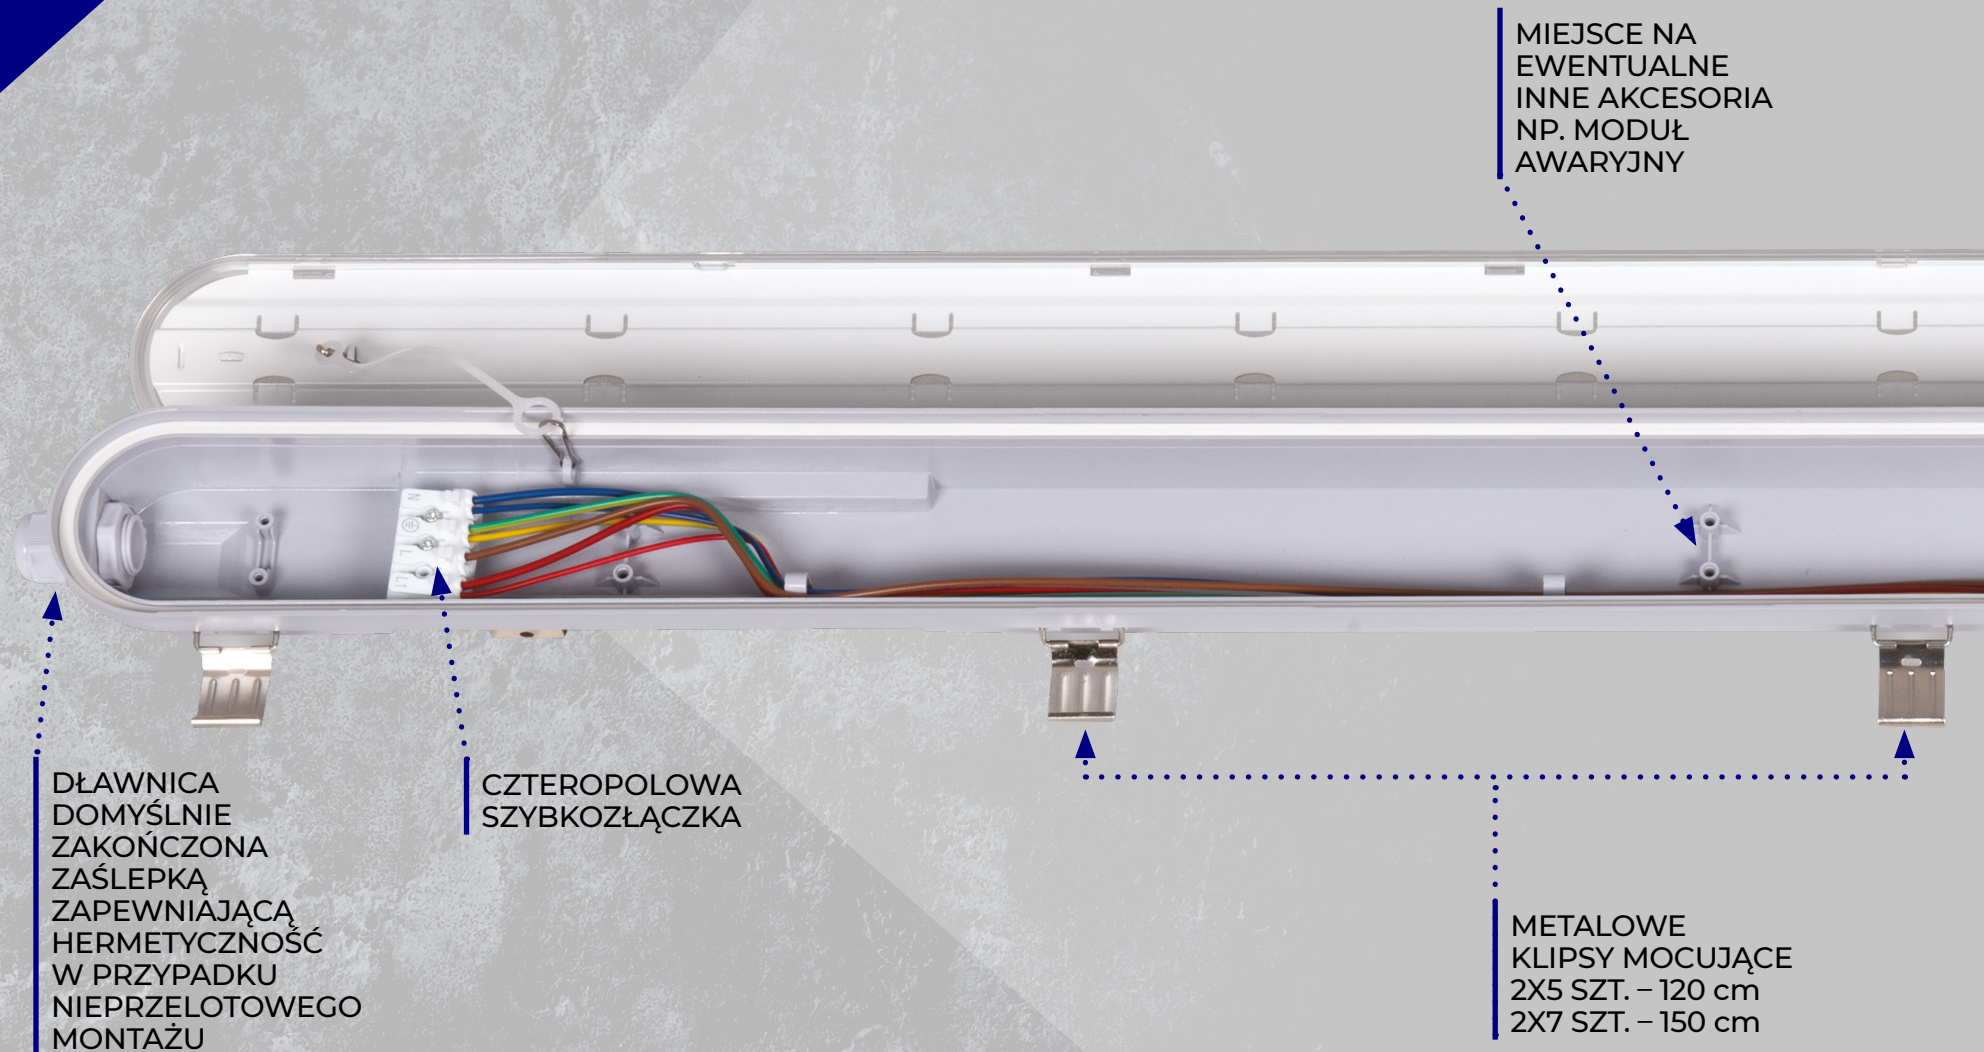

Kanlux

Kanlux MAH PRO

MIEJSCE NA
EWENTUALNE
INNE AKCESORIA
NP. MODUŁ
AWARYJNY

DŁAWNICA
DOMYŚLNIE
ZAKOŃCZONA
ZAŚLEPKĄ
ZAPEWNIJĄCĄ
HERMETYCZNOŚĆ
W PRZYPADKU
NIEPRZELOTOWEGO
MONTAŻU

CZTEROPOŁOWA
SZYBKOZŁĄCZKA

METALOWE
KLIPSY MOCUJĄCE
2X5 SZT. – 120 cm
2X7 SZT. – 150 cm