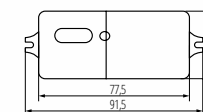

MAH PRO SENSOR C