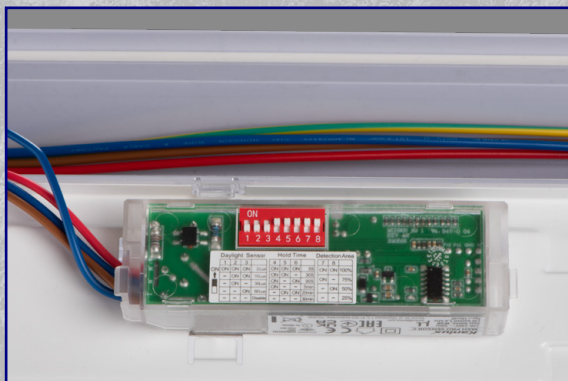

Kanlux

Kanlux MAH PRO

ma możliwość wyposażenia

W **CZUJNIK RUCHU**

(akcesorium do samodzielnego montażu).

Atrybuty czujnika:

- montaż czujnika na tzw. „klik” co ułatwia i przyspiesza instalację
- zastosowany w oprawach hermetycznych zapewnia niezawodną detekcję ruchu,
- posiada funkcję **master-slave** (tj. pierwsza lub pierwsza i ostatnia oprawa włącza i wyłącza całą linię świetlną),
- **5 lat gwarancji**

Czas działania: **5s/30s/90s/5min/20min/30min**

Czułość detekcji: **100%/75%/50%/25%**

Poziom natężenia światła: **2Lux/10Lux/30Lux/50Lux/Disabled**

Obszar detekcji: **3-10m na wysokości 3m**

MIEJSCE
NA CZUJNIK RUCHU

MOŻLIWOŚĆ MONTAŻU
CZUJNIKA RUCHU **TYLKO**
W MODELACH MAH PRO
120 cm ORAZ 150 cm

38149
MAH PRO SENSOR C