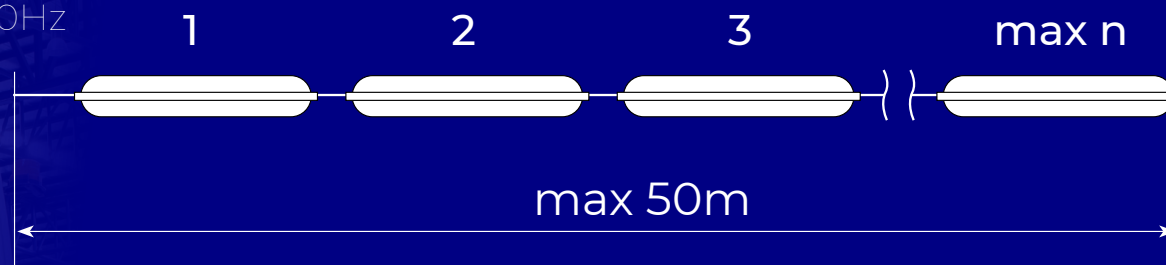

Kanlux

Kanlux MAH PRO

Możliwość przelotowego
łączenia w linii

220-240V~
50Hz