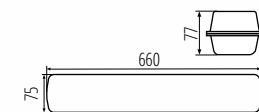

Kanlux

Kanlux MAH PRO

46330 MAH PRO 19W 06R-NW	11W	1750	50 000h	NEW
	13W	2100		
	16W	2500		
	19W	2900		
38140 MAH PRO 38W 12R-NW	22W	3750	50 000h	
	27,5W	4550		
	34,5W	5600		
	38W	6100		
38141 MAH PRO 52W 15R-NW	29,5W	5000	50 000h	
	37W	6200		
	44,5W	7300		
	52W	8400		
38142 MAH PRO Y 38W 12R-NW	22W	3750	100 000h	
	27,5W	4550		
	34,5W	5600		
	38W	6100		
38143 MAH PRO Y 52W 15R-NW	29,5W	5000	100 000h	
	37W	6200		
	44,5W	7300		
	52W	8400		

AKCESORIA

38149 MAH PRO SENSOR C tylko dla modeli MAH PRO 120 cm oraz 150 cm

napięcie znamionowe: **220-240 AC**
materiał i kolor obudowy: **poliwęglan, szary**
materiał klosza: **poliwęglan**
materiał klipsów: **stal nierdzewna**
barwa światła: **biała /4000K/**

MAH PRO 19W 06R-NW