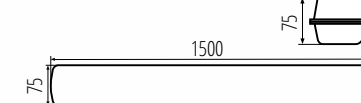

MAH PRO 52W 15R-NW
MAH PRO Y 52W 15R-NW

IP 66

IK 08

WARRANTY 5 years

WARRANTY 7 years

GWARANCJA NA WARUNKACH OŚWIADCZENIA GWARANCYJNEGO DOSTĘPNEGO NA STRONIE INTERNETOWEJ