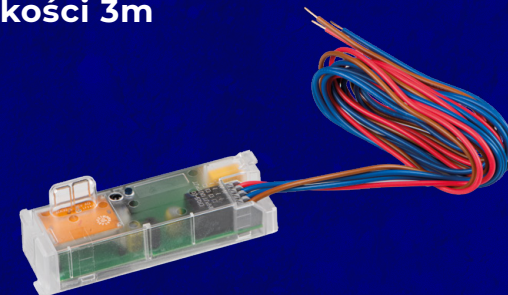

Gwarancja na warunkach oświadczenia gwarancyjnego,
dostępnego na stronie internetowej.