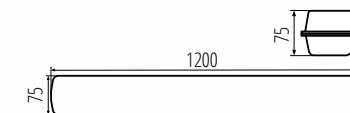

MAH PRO 38W 12R-NW
MAH PRO Y 38W 12R-NW