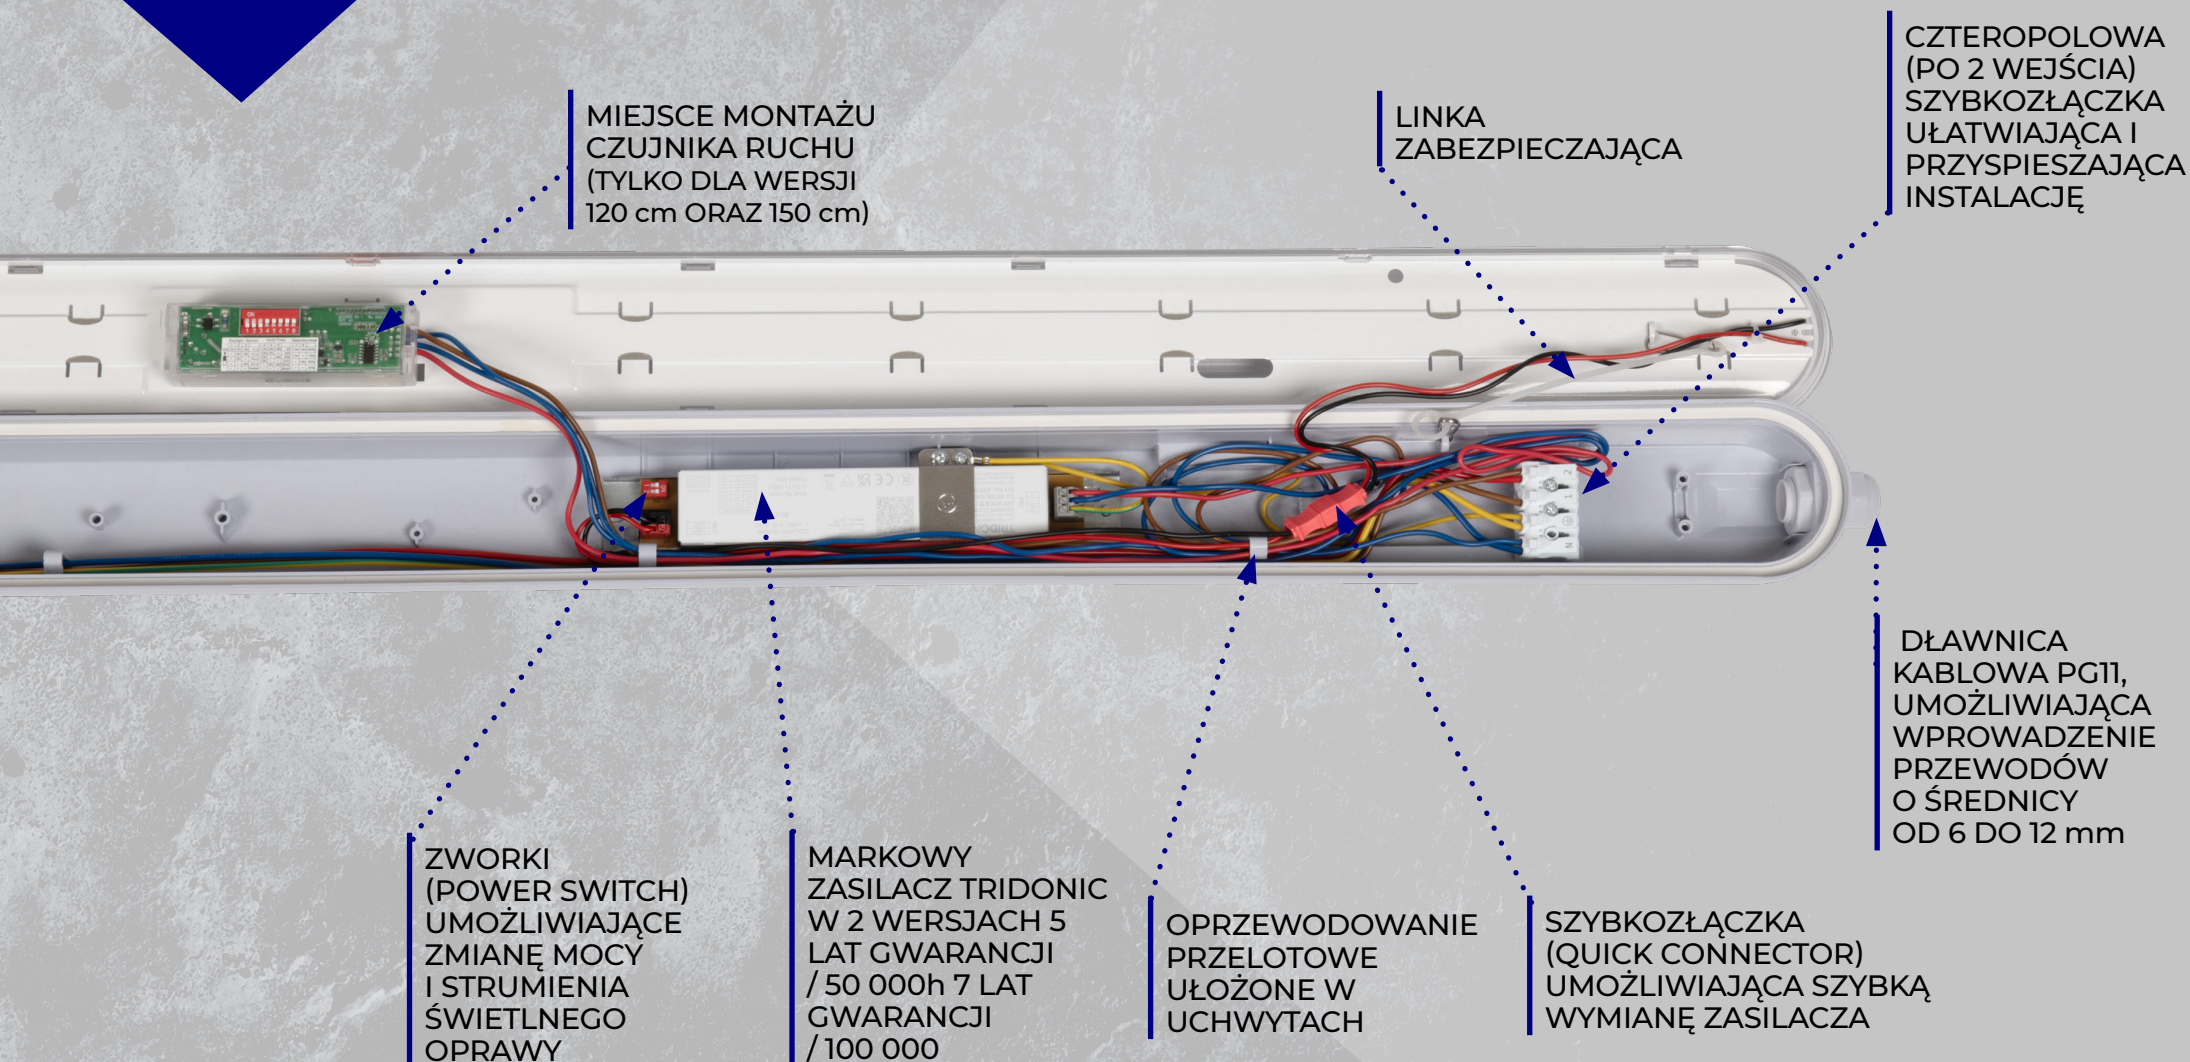

Kanlux

Kanlux MAH PRO

MIEJSCE MONTAŻU
CZUJNIKA RUCHU
(TYLKO DLA WERSJI
120 cm ORAZ 150 cm)

LINKA
ZABEZPIEZAJĄCA

CZTEROPOŁOWA
(PO 2 WEJŚCIA)
SZYBKOZŁĄCZKA
UŁATWIAJĄCA I
PRZYSPIESZAJĄCA
INSTALACJĘ

ZWORKI
(POWER SWITCH)
UMOŻLIWIAJĄCE
ZMIANĘ MOCY
I STRUMIENIA
ŚWIETLNEGO
OPRAWY

MARKOWY
ZASILACZ TRIDONIC
W 2 WERSJACH 5
LAT GWARANCJI
/ 50 000h 7 LAT
GWARANCJI
/ 100 000

OPRZEWODOWANIE
PRZELOTOWE
UŁOŻONE W
UCHWYTACH

SZYBKOZŁĄCZKA
(QUICK CONNECTOR)
UMOŻLIWIAJĄCA SZYBKĄ
WYMIANĘ ZASILACZA

DŁAWNICA
KABLOWA PG11,
UMOŻLIWIAJĄCA
WPROWADZENIE
PRZEWODÓW
O ŚREDNICY
OD 6 DO 12 mm