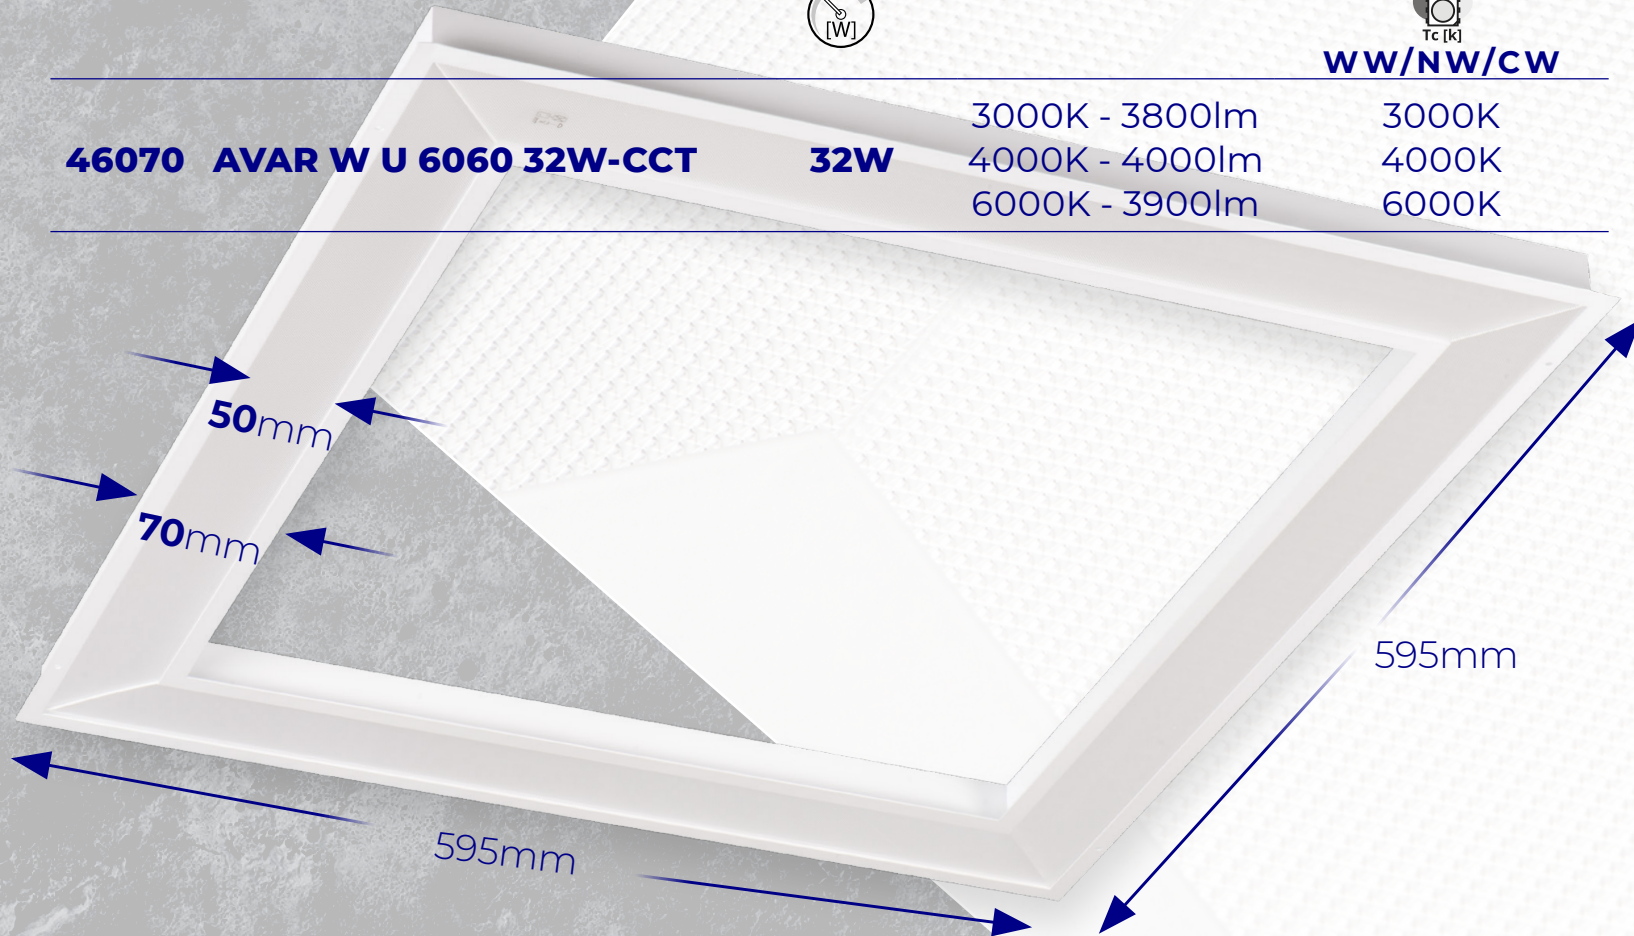

Kanlux

Kanlux **AVAR W CCT**
Nowa odsłona

Kanlux

Kanlux **AWAR W CCT** **Solidność i niezawodność,** **potwierdzona 5 letnią gwarancją**

LOW UGR – oprawa AVAR W U 32W wyposażona jest w klosz z mikropryzmatyczną strukturą, redukującą efekt olśnienia.

Przełącznik zmiany temperatury barwowej →

Kanlux

Zastosowanie
Kanlux AVAR W CCT
przestrzeń biurowa,
komercyjna, recepcje,
gabinety, sale konferencyjne

Kanlux

Kanlux AVAR W CCT

46070 AVAR W U 6060 32W-CCT

32W

3000K - 3800lm
4000K - 4000lm
6000K - 3900lm

WW/NW/CW

3000K
4000K
6000K

napięcie znamionowe: **220-240 AC**
materiał obudowy: **stop aluminium**
materiał klosza: **tworzywo sztuczne**
trwałość źródła światła: **50000h**
ilość cykli on-off: **50000**