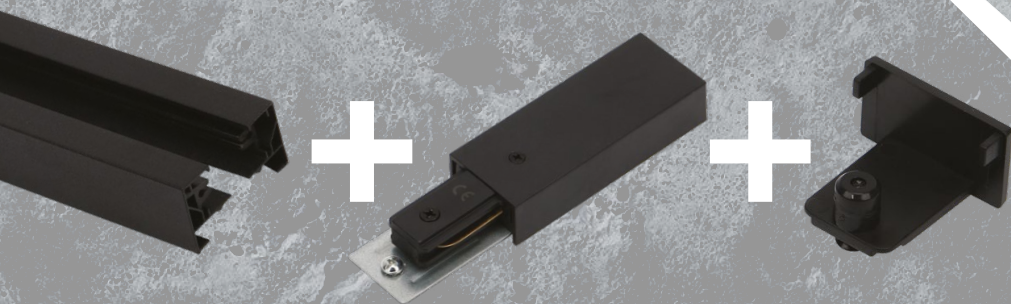

## Kanlux TEAR 1F SET

Zestaw zawiera:

- szynę 1m / 1,5m / 2m
- przyłącze prądowe
- zaślepka