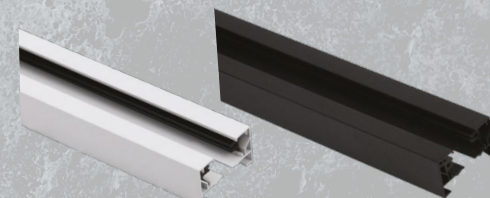

Kanlux

EA
SY to use

KONFIGURATOR

Kanlux TEAR 1F akcesoria

Dostępne w dwóch matowych kolorach:

biały W

czarny B

TEAR 1F 1M / 1,5M / 2M

TEAR 1F PCON

TEAR 1F 1M
TEAR 1F 1,5M
TEAR 1F 2M

SCHEMAT
KONFIGURCJI
SYSTEMU 1F

możliwość zasilania szyn w dowolnym miejscu konfiguracji

TEAR 1F CON-I-FLEX