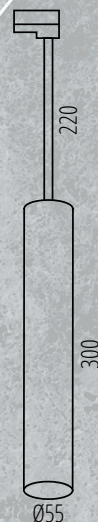

## Kanlux TEAR 1F SET

Zestaw zawiera:

- szynę 1m / 1,5m / 2m
- przyłącze prądowe
- zaślepka

# Kanlux

90°  
330°

## Kanlux ATL 1F SPOT spot ruchomy

Dostępne w dwóch  
matowych kolorach:

**biały** W **czarny** B

Oprawa na wymienne  
źródło światła GU10.

ATL 1F SPOT

|                     |              |         |
|---------------------|--------------|---------|
| ATL 1F SPOT1 GU10 B | <b>45880</b> | max 10W |
| ATL 1F SPOT1 GU10 W | <b>45881</b> | max 10W |

# Kanlux

ATL 1F PEND22

ATL 1F PEND30