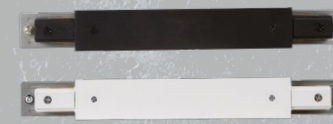

możliwość zasilania szyn w dowolnym miejscu konfiguracji

TEAR 1F CON-I-FLEX

TEAR 1F CON-X

TEAR 1F CON-L

TEAR 1F PCON

TEAR 1F PADAPTOR

TEAR 1F PCON M

TEAR 1F CON-T

TEAR 1F CON-I

TEAR 1F CON-I FLEX

TEAR 1F COVER

TEAR 1F EPLUG