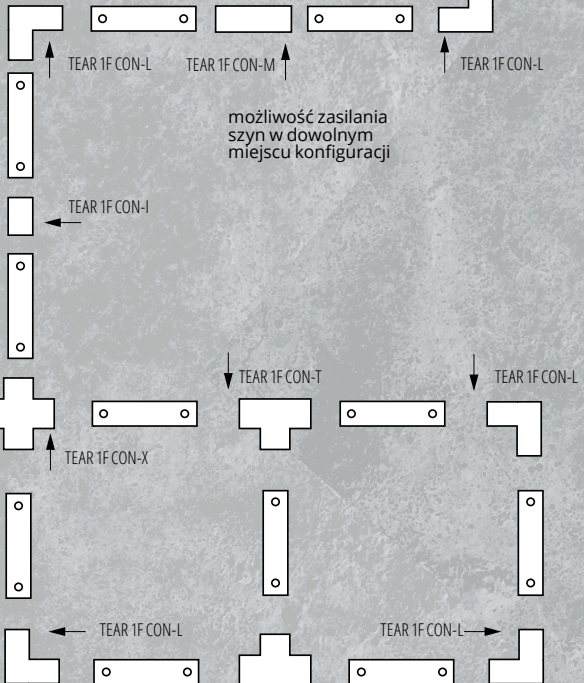

możliwość zasilania szyn w dowolnym miejscu konfiguracji

TEAR 1F CON-I-FLEX

TEAR 1F CON-X

TEAR 1F CON-L

TEAR 1F PCON

TEAR 1F PADAPTOR

TEAR 1F PCON M

TEAR 1F CON-T