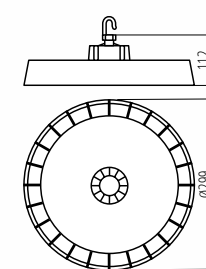

HB PRO STRONG 150W-NW