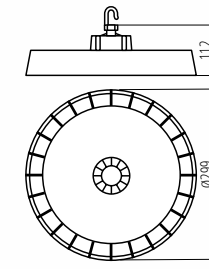

HB PRO STRONG 200W-NW