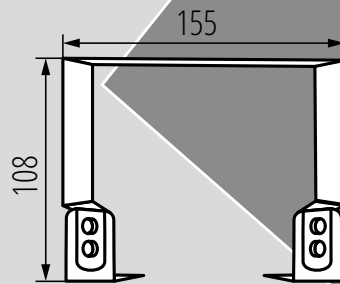

Kanlux HB PRO STRONG

Szeroka gama akcesoriów:
uchwyt ściennie-sufitowy, siatki
ochronne oraz układy optyczne
zmieniające kąt świecenia
oprawy - 60° i 120°.

HBPHS BRACKET

— 38137 —