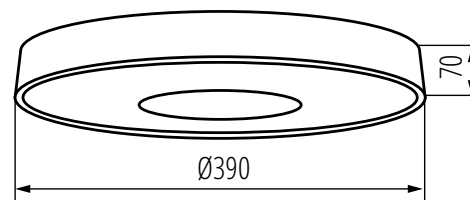

Materiał obudowy: metal
Materiał klosza: tworzywo sztuczne

Kanlux

Kanlux **ARVOS LED**

37331 ○
ARVOS LED 37W CCT W

37330 ●
ARVOS LED 37W CCT B
2700/4000/6500K

max 2680lm 4000K

Materiał obudowy: stal
Materiał klosza: PMMA