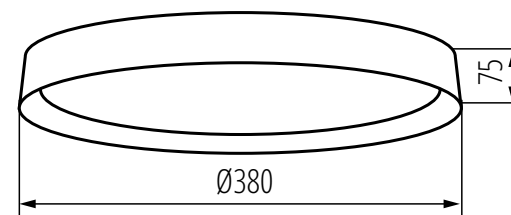

Kanlux

Kanlux **SOLN LED**

37324 ●●

SOLN LED 17,5W NW B/G

37328 ○●

SOLN LED 17,5W NW W/G

4000K

945lm

Materiał obudowy: metal

Materiał klosza: tworzywo sztuczne