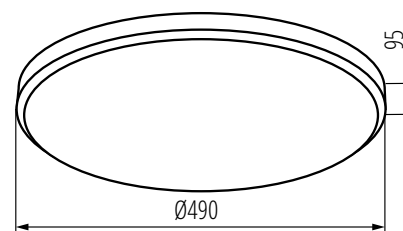

Materiał obudowy: metal
Materiał klosza: tworzywo sztuczne

Kanlux

Kanlux **ARVOS LED**

37331 ○
ARVOS LED 37W CCT W

37330 ●
ARVOS LED 37W CCT B
2700/4000/6500K

max 2680lm 4000K

Materiał obudowy: stal
Materiał klosza: PMMA