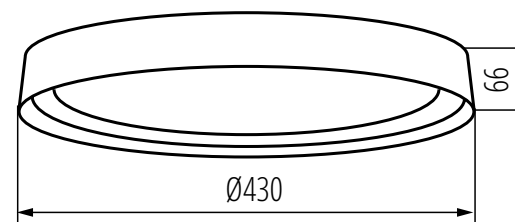

Kanlux

NOWOŚĆ

Kanlux NIFU LED

37319 ○●
NIFU LED17,8W NW W/B
1280lm 4000K

37318 ○○
NIFU LED17,8W NW W/W
1450lm 4000K

37317 ○●
NIFU LED17,8W NW W/BR
1320lm 4000K

Materiał obudowy: metal
Materiał klosza: tworzywo sztuczne