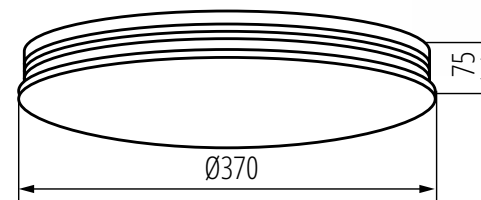

Kanlux

Kanlux **EXATE LED**

37323

EXATE LED 17,5W NW

4000K

1420lm