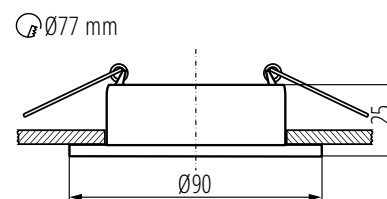

Dane techniczne:

Napięcie znamionowe [V]: 12 AC; 12 DC; 220-240 AC
Moc maksymalna [W]: max 10 W (tylko źródła LED)
Klasa ochronności przed porażeniem elektrycznym: II/III
Źródło światła: MR16 LED / PAR16 LED
Trzonek: Gx5,3/GU10
Materiał obudowy: stop aluminium
Stopień IP: 20
Otwór montażowy [mm]: $\varnothing 77$