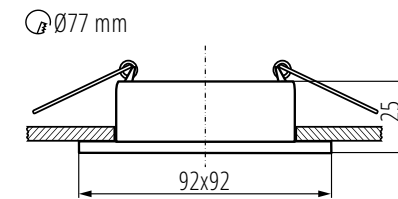

Kanlux FELINE DSL

* brak oprawki i źródła światła w komplecie