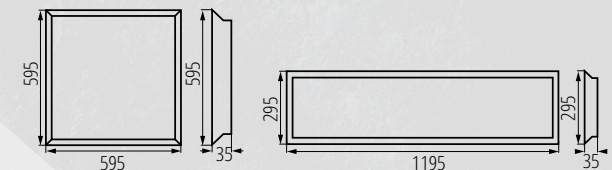

BLINGO 6060

BLINGO 12030