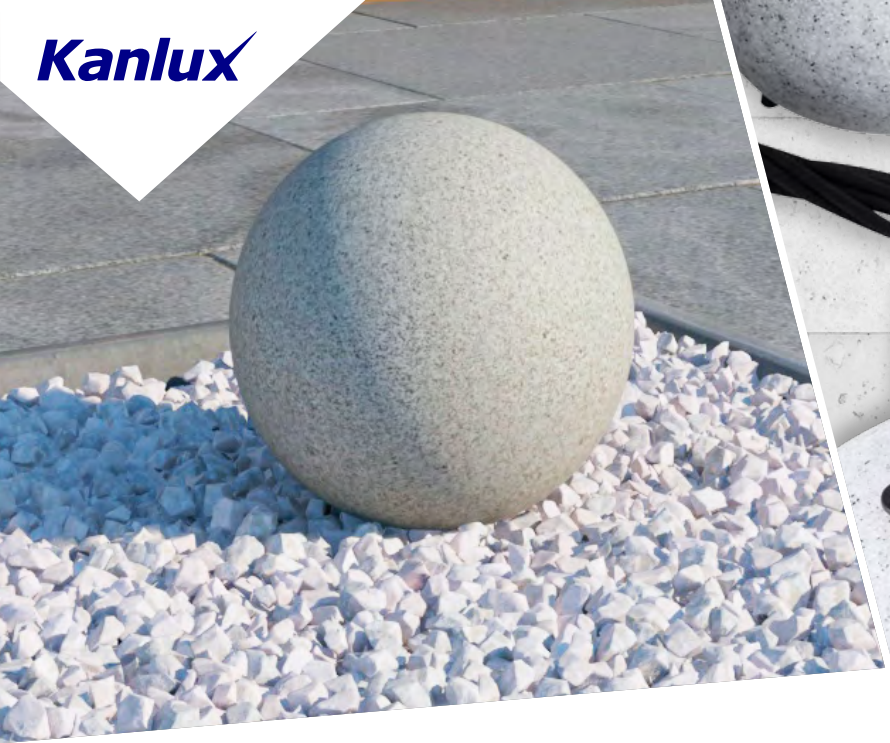

Kanlux

OPRAWA OGRODOWA
Z WYMIENNYM ŹRÓDŁEM ŚWIATŁA

Kanlux STONO N

max 15W - 25W

E27*

• w komplecie przewód 3m

65

• w komplecie zestaw 4 szt. szpikulców do montażu w gruncie

PE/ABS

Ø190

Ø200

24654

STONO 20 N

Ø280

Ø300

24651

STONO 30

Ø350

Ø390

36591

STONO 390 N

Ø460

Ø490

36592