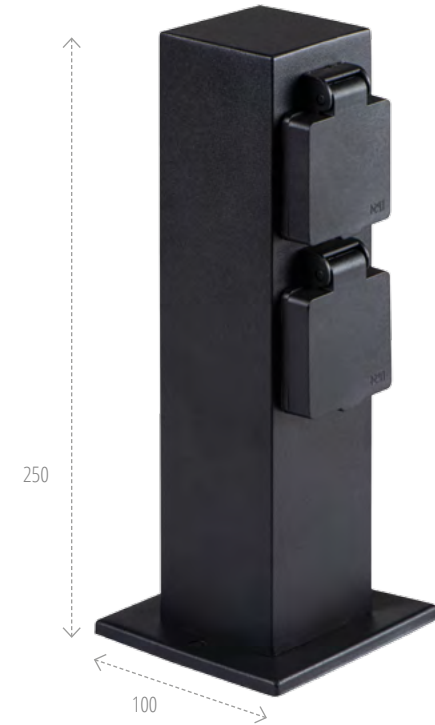

Kanlux

-  max 7W
-  540lm
-  4000K
-  30 000H
-  IP 44
-  stop aluminium

36572
ABETE LED EL 20 GR

36573
ABETE LED EL 20 SE-GR

36570
ABETE LED 60 GR

36571
ABETE LED 80 GR

Kanlux

SŁUPEK OGRODOWY
Z GNIAZDAMI 230 V

Kanlux DASTO
Kanlux NASTO

Kanlux

IP 44

stop
aluminium

36585
DASTO 2SOC FR B

36586
NASTO 2SOC FR B

Kanlux

KOLEKCJA OGRODOWA KANLUX 2023