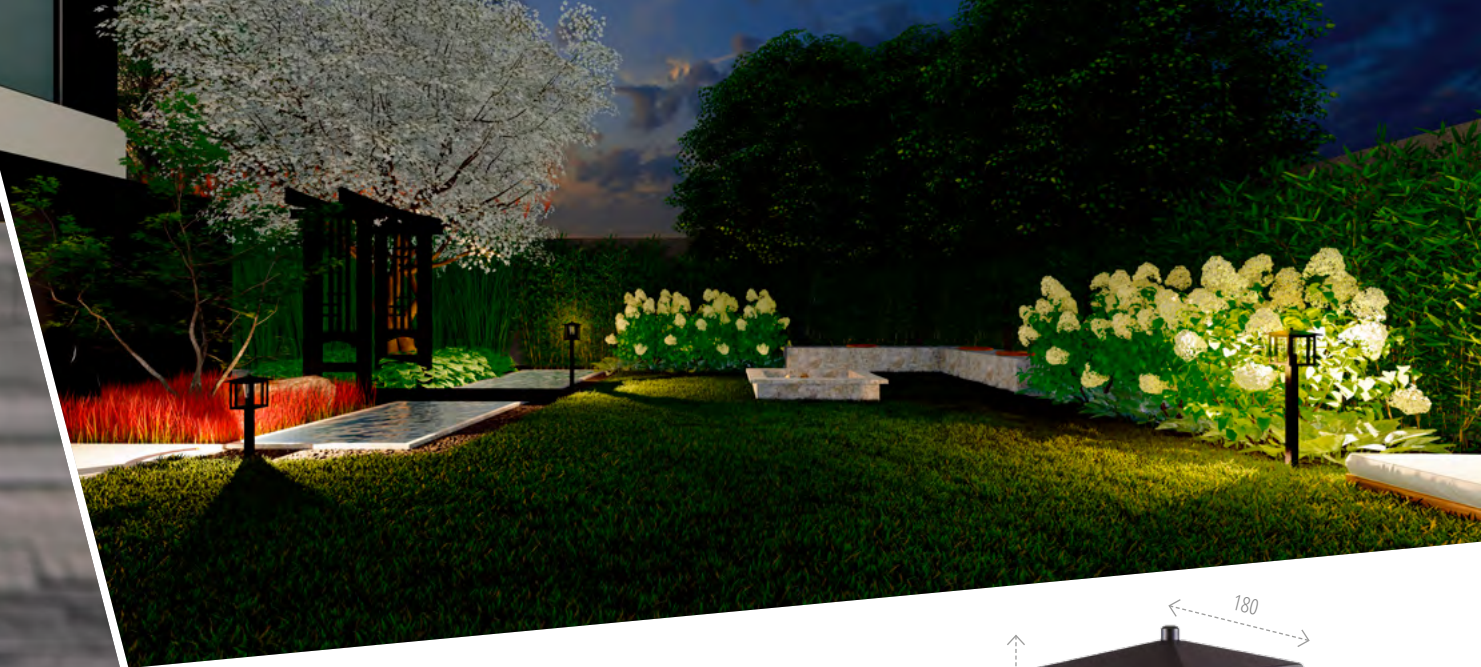

36552
PEVO EL 25 GR

36551
PEVO 50 GR

36550
PEVO 80 GR

Kanlux

OPRAWA OGRODOWA
Z WYMIENNĄ ŻRÓDŁEM ŚWIATŁA

Kanlux SELTO

Kanlux

max
15W

OPRAWA OGRODOWA
Z WYMIENNYM ŹRÓDŁEM ŚWIATŁA

Kanlux USTI

Kanlux

max
7W

max
2x7W

GU10*

54

stop
aluminium