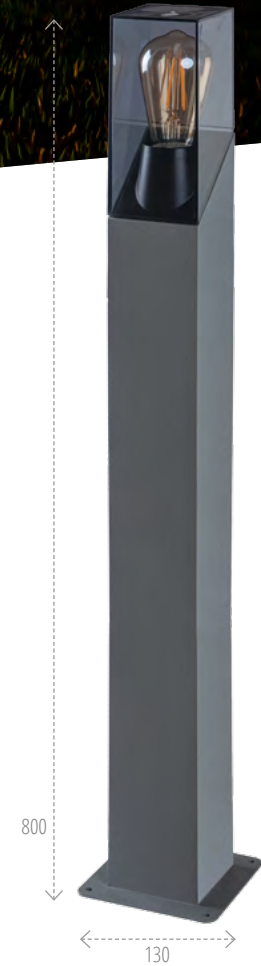

36545
LAVEN 80 GR