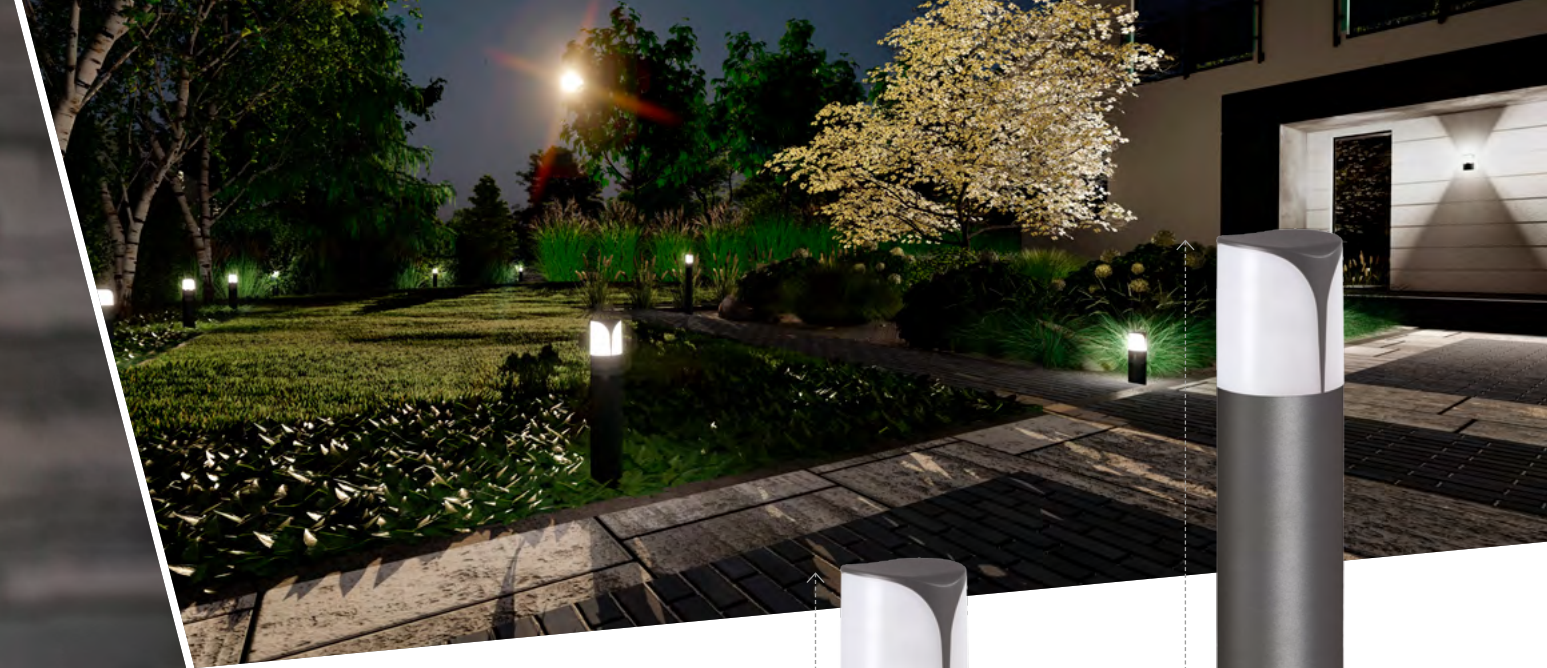

Kanlux

Kolekcja opraw
OGRODOWYCH
2023

Kanlux

OPRAWA OGRODOWA
Z WYMIANNYM ŹRÓDŁEM ŚWIATŁA

Kanlux LIEGO

→ WKRÓTCE W SPRZEDAŻY

Kanlux

max
15W

* SPRAWDŹ ROZWIĄZANIA SMART

Kanlux

OPRAWA OGRODOWA
Z WYMIENNYM ŹRÓDŁEM ŚWIATŁA

Kanlux PRESO

Kanlux

max
10W

E27*

IP 44