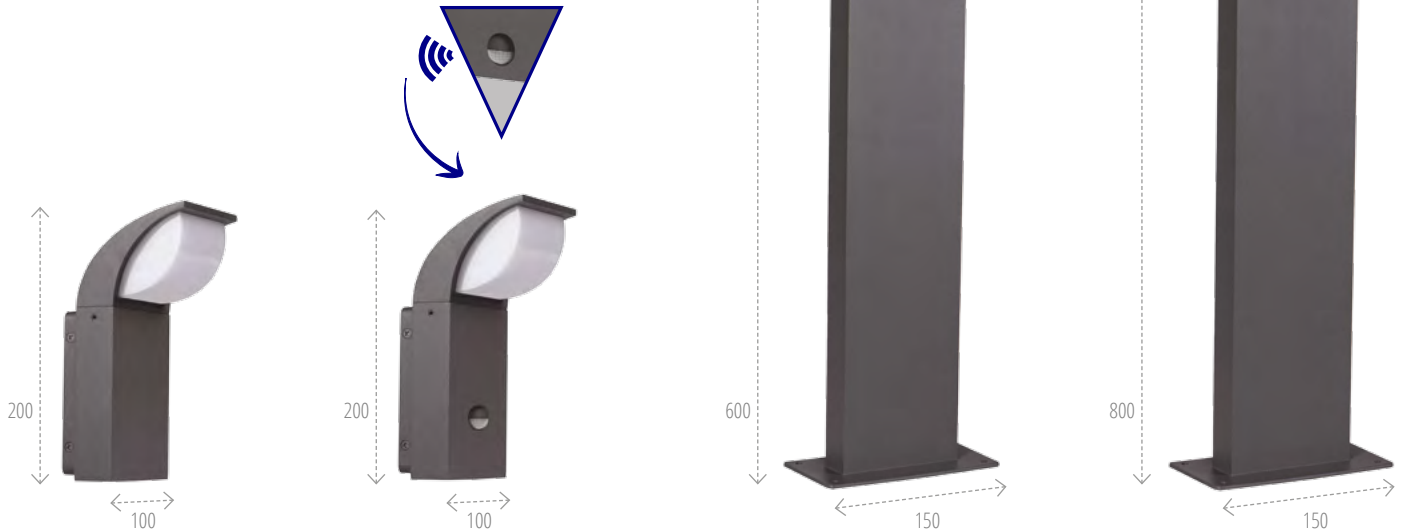

Kanlux

-  max 7W
-  540lm
-  4000K
-  30 000H
-  IP 44
-  stop aluminium

36572
ABETE LED EL 20 GR

36573
ABETE LED EL 20 SE-GR

36570
ABETE LED 60 GR

36571
ABETE LED 80 GR

Kanlux

SŁUPEK OGRODOWY
Z GNIAZDAMI 230 V