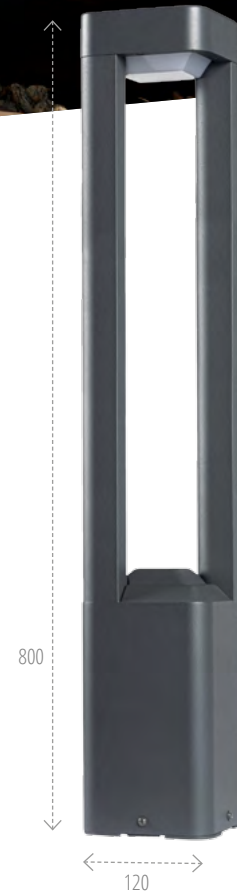

Kanlux

OPRAWA OGRODOWA
Z WYMIENNYM ŹRÓDŁEM ŚWIATŁA

Kanlux PEVO

Kanlux

max
TIW

GX53

44

stop
aluminium

36552
PEVO EL 25 GR

36551
PEVO 50 GR

36550
PEVO 80 GR

Kanlux

OPRAWA OGRODOWA
Z WYMIENNĄ ŻRÓDŁEM ŚWIATŁA

Kanlux SELTO

Kanlux

max
15W