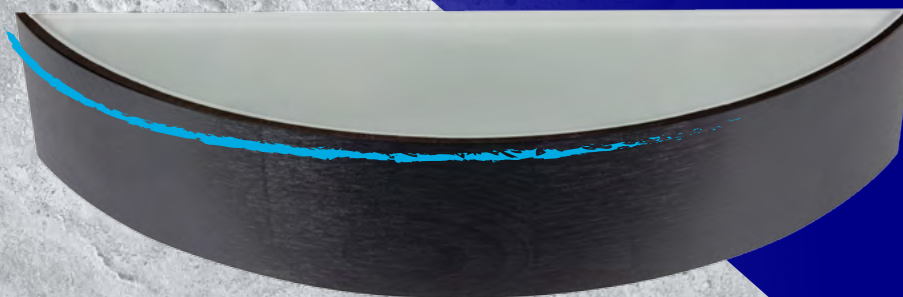

# ***Kanlux***

Kanlux  
**JASMIN W**

## Kinkiety **JASMIN W**

to nowoczesne, starannie wykonane, drewniane oprawy, które dają możliwość ciekawej aranżacji pomieszczeń.

## Kanlux JASMIN W

Efektowna drewniana obudowa w połączeniu z satynowym szkłem, które zapewnia równomierne rozproszenie światła, nada niepowtarzalnego charakteru każdemu wnętrzu.

**23757** JASMIN W-W

**29209** JASMIN B-W