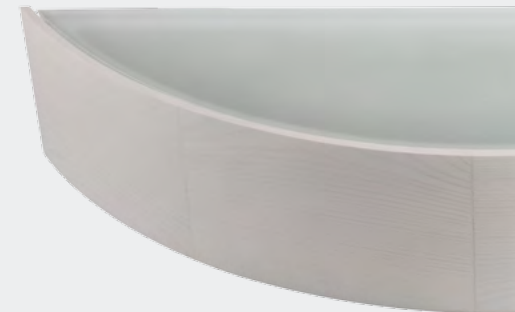

23756 JASMIN WE-W