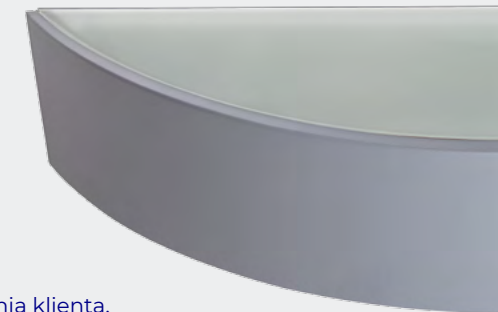

# ***Kanlux***

Kanlux  
**JASMIN W**

## Kinkiety **JASMIN W**

to nowoczesne, starannie wykonane, drewniane oprawy, które dają możliwość ciekawej aranżacji pomieszczeń.

## Kanlux JASMIN W

Efektowna drewniana obudowa w połączeniu z satynowym szkłem, które zapewnia równomierne rozproszenie światła, nada niepowtarzalnego charakteru każdemu wnętrzu.

**23757** JASMIN W-W

**29209** JASMIN B-W

JASMIN W

**23758** JASMIN W/M-W

**23756** JASMIN WE-W

**29201** JASMIN A-W \*

\* Kanlux JASMIN A-W w kolorze szarym (antracyt) dostępne są na indywidualne zamówienia klienta.