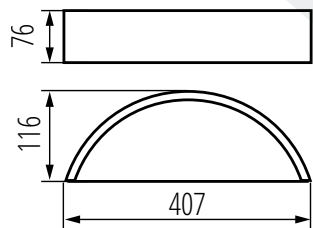

Źródło światła: **LED**

Źródło światła w komplecie: **nie**

Trzonek: **E27**

Materiał obudowy: **drewno**

Stopień IP: **20**

Długość [mm]: **407**

Szerokość [mm]: **116**

Wysokość [mm]: **76**