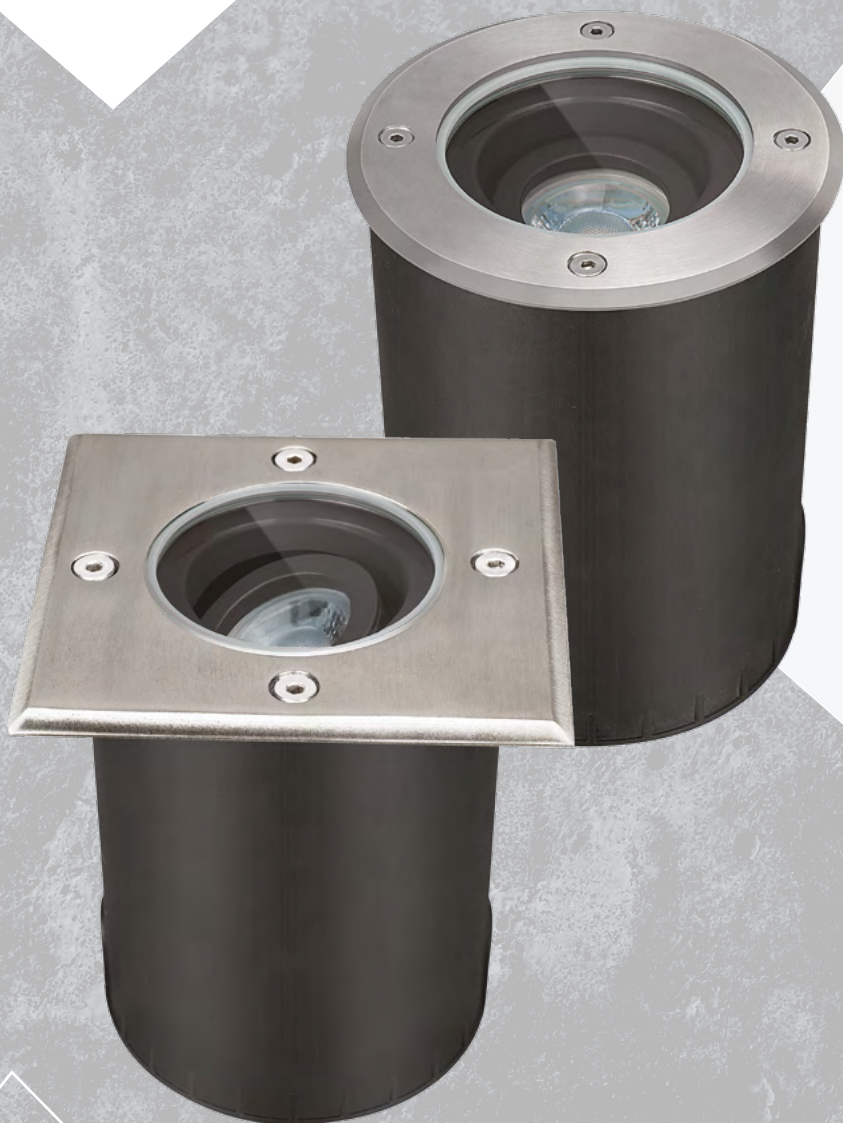

Kanlux

**RODZINA OPRAW
NAJAZDOWYCH**

**Kanlux
BERG AD**

Kanlux

Kanlux BERG AD

**Solidna
konstrukcja
potwierdzona
5 letnią gwarancją.**

Obudowa: stop aluminium,
tworzywo sztuczne
Materiał szyby ochronnej:
szkło hartowane
Materiał ramki: stal
nierdzewna 304

Oprawa na wymienne
źródło światła
o trzonku GU10.

Kanlux

Kanlux BERG AD

**Bardzo wysoka
szczelność
i wytrzymałość.**

**IP
67**

10IK

Kanlux

Kanlux BERG AD

**Regulowany kąt
świecenia** pozwala
dokładnie doświetlić
wybrany obszar.

Wyposażona w
**podwójny przepust
kablowy** (możliwość łączenia
przelotowego)

Kanlux

Kanlux BERG AD

36430 BERG AD-70 max 7W

36431 BERG AD-7L max 7W