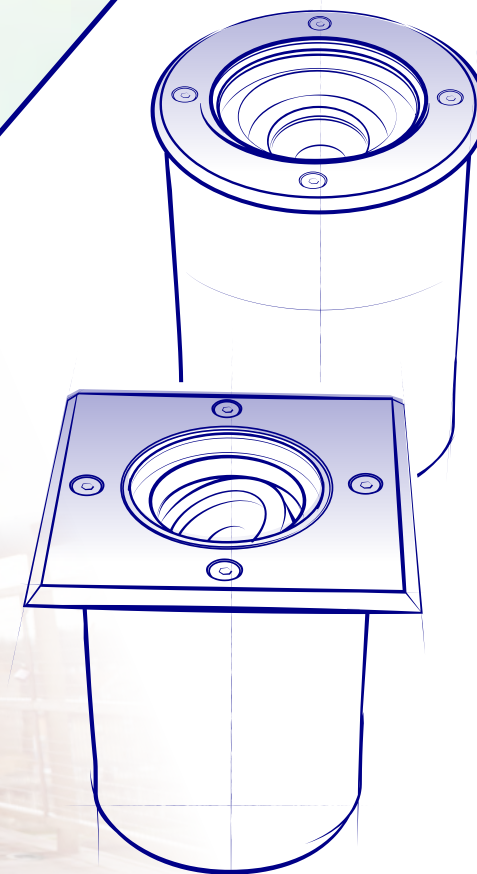

Kanlux

**RODZINA OPRAW
NAJAZDOWYCH**

**Kanlux
BERG AD**

Kanlux

Kanlux BERG AD

**Solidna
konstrukcja
potwierdzona
5 letnią gwarancją.**

Obudowa: stop aluminium,
tworzywo sztuczne
Materiał szyby ochronnej:
szkło hartowane
Materiał ramki: stal
nierdzewna 304

Oprawa na wymienne
źródło światła
o trzonku GU10.

Kanlux

Kanlux BERG AD

**Bardzo wysoka
szczelność
i wytrzymałość.**

**IP
67**

10IK

Kanlux

Kanlux BERG AD

**Regulowany kąt
świecenia** pozwala
dokładnie doświetlić
wybrany obszar.

Wyposażona w
**podwójny przepust
kablowy** (możliwość łączenia
przelotowego)

Kanlux

Kanlux BERG AD

36430 BERG AD-70 max 7W

36431 BERG AD-7L max 7W