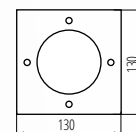

Kanlux

Kanlux BERG AD

36430 BERG AD-70 max 7W

36431 BERG AD-7L max 7W

napięcie znamionowe: **220-240 V**

źródło światła: **PAR16**

trzonek: **GU10**

instalacja przelotowa: **TAK**

puszka montażowa: **TAK**

klasa ochronności przed porażeniem elektrycznym: **I**

BERG AD 70

BERG AD 7L

dobrze spakowane

kanlux.com

*5 LAT GWARANCJI NA WARUNKACH OŚWIADCZENIA GWARANCYJNEGO DOSTĘPNEGO NA STRONIE INTERNETOWEJ