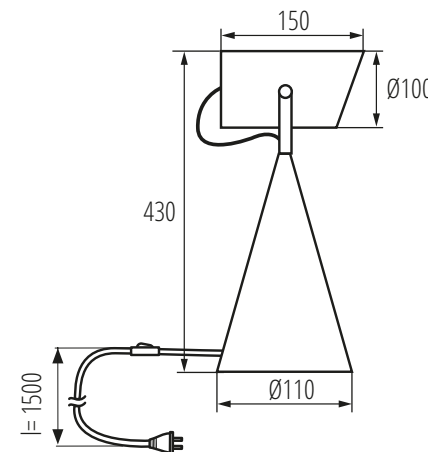

## Kanlux LARATA E27

Parametry techniczne:

**Napięcie znamionowe [V]:** 220-240 AC

**Moc maksymalna [W]:** max 5 LED

**Klasa ochronności przed porażeniem elektrycznym:** II

**Źródło światła w komplecie:** nie

**Trzonek:** E27

**Materiał obudowy:** stal

**Długość przewodu [m]:** 1.5

**Stopień IP:** 20

**Kanlux**

**Kanlux LARATA EL**  
to jednopunktowy spot, który  
może być stosowany jako  
oświetlenie sufitowe, ale też  
jako ściennie. Obudowa jest  
wykonana ze stali.