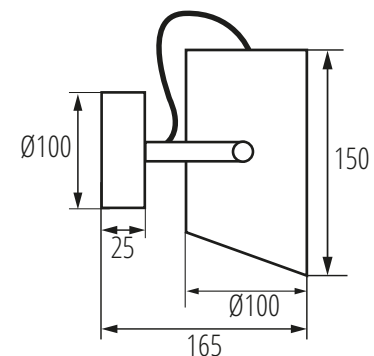

Kanlux

Kanlux LARATA EL

Parametry techniczne:

Napięcie znamionowe [V]: 220-240 AC

Moc maksymalna [W]: max 5 LED

Klasa ochronności przed porażeniem elektrycznym: I

Źródło światła w komplecie: nie

Trzonek: E27

Materiał obudowy: stal

Stopień IP: 20