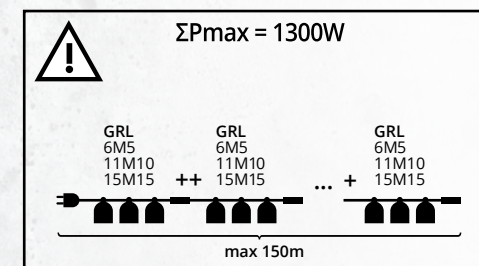

35750	GRL 6M5E27-B	5 x max 10W	E27
35754	GRL 11M10E27-B	10 x max 10W	E27
35758	GRL 15M15E27-B	15 x max 10W	E27

Napięcie znamionowe [V]: 220-240 AC

Częstotliwość znamionowa [Hz]: 50

Rodzaj przyłącza: przewód zakończony wtyczką

Rodzaj przewodu: H07RN-F

Klasa ochronności przed porażeniem elektrycznym: II