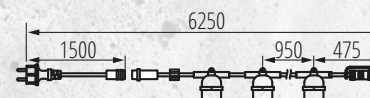

35750	GRL 6M5E27-B	5 x max 10W	E27
35754	GRL 11M10E27-B	10 x max 10W	E27
35758	GRL 15M15E27-B	15 x max 10W	E27

Napięcie znamionowe [V]: 220-240 AC

Częstotliwość znamionowa [Hz]: 50

Rodzaj przyłącza: przewód zakończony wtyczką

Rodzaj przewodu: H07RN-F

Klasa ochronności przed porażeniem elektrycznym: II

GRL 6M