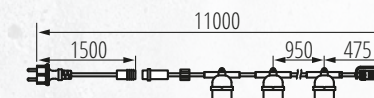

Napięcie znamionowe [V]: 220-240 AC

Częstotliwość znamionowa [Hz]: 50

Rodzaj przyłącza: przewód zakończony wtyczką

Rodzaj przewodu: H07RN-F

Klasa ochronności przed porażeniem elektrycznym: II

GRL 6M

GRL 11M