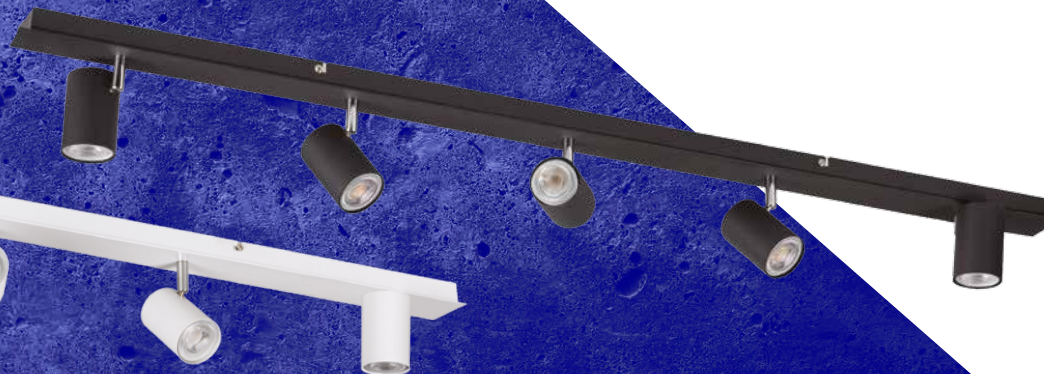

Kanlux

**RODZINA OPRAW
ŚCIENNO-SUFITOWYCH**

**Kanlux
EVALO**

Kanlux

Kanlux EVALO

- seria spotów,
w której możesz

**wybrać od 1 do 5
punktów świetlnych.**

Dostępna w 2 kolorach:

czarnym lub białym
w matowym wykończeniu.

W obu przypadkach przegub
do ustawienia wychylenia
klosza jest wykończony
w kolorze srebrnym.

Kanlux

Kanlux **EVALO**
Kolor biały matowy.

EVALO EL-11 W-SR **35690**

Swobodna regulacja klosza:

w zakresie horyzontalnym o 320° i w zakresie wertykalnym o 90°.

W zestawie przyssawka do wygodnego montażu źródła światła.

Kanlux

Nowoczesne i minimalistyczne wzornictwo z powodzeniem możecie zastosować w wielu pomieszczeniach w domu.

EVALO EL-41 W-SR

EVALO EL-41 B-SR

EVALO EL-41

EVALO EL-51 W-SR

EVALO EL-51 B-SR

EVALO EL-51

Kanlux EVALO

○	35690	EVALO EL-1I W-SR	max 10W
●	35691	EVALO EL-1I B-SR	
○	35692	EVALO EL-2I W-SR	2 x max 10W
●	35693	EVALO EL-2I B-SR	
○	35694	EVALO EL-3I W-SR	3 x max 10W
●	35695	EVALO EL-3I B-SR	
○	35696	EVALO EL-4O W-SR	4 x max 10W
●	35697	EVALO EL-4O B-SR	
○	35698	EVALO EL-4I W-SR	4 x max 10W
●	35699	EVALO EL-4I B-SR	
○	35688	EVALO EL-5I W-SR	5 x max 10W
●	35689	EVALO EL-5I B-SR	