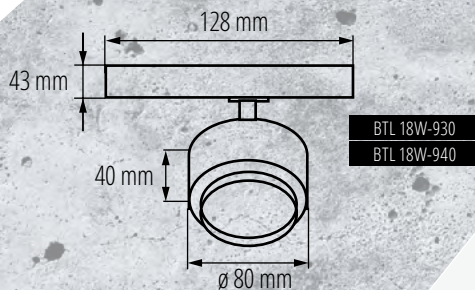

4000K NW
3000K WW

Kanlux

Kanlux BTLW

Oprawy z mlecznym kloszem rozpraszającym światło, zapewniającym szeroki kąt świecenia **120°**

Dostępne w mocy: **18W**

Kolory obudowy: **biały W czarny B**

Dwie barwy świecenia:
4000K NW 3000K WW

◀ Świetnie sprawdzą się w warunkach domowych, w roli oświetlenia ogólnego oraz wszędzie tam gdzie jest potrzebny szeroki kąt świecenia oprawy.

340°

90°

Kanlux BTL/BTLW

●	BTL 18W-930-B	35651	18W	1750lm	3000K
○	BTL 18W-930-W	35650	18W	1800lm	3000K
●	BTL 18W-940-B	35653	18W	1750lm	4000K
○	BTL 18W-940-W	35652	18W	1800lm	4000K
●	BTL 28W-930-B	35655	28W	2800lm	3000K
○	BTL 28W-930-W	35654	28W	3000lm	3000K
●	BTL 28W-940-B	35657	28W	2800lm	4000K
○	BTL 28W-940-W	35656	28W	3000lm	4000K
●	BTL 38W-930-B	35659	38W	3800lm	3000K
○	BTL 38W-930-W	35658	38W	4000lm	3000K
●	BTL 38W-940-B	35661	38W	3800lm	4000K
○	BTL 38W-940-W	35660	38W	4000lm	4000K
●	BTLW 18W-930-B	35663	18W	1400lm	3000K
○	BTLW 18W-930-W	35662	18W	1450lm	3000K
●	BTLW 18W-940-B	35665	18W	1400lm	4000K
○	BTLW 18W-940-W	35664	18W	1450lm	4000K

up to
107 $\frac{\text{lm}}{\text{W}}$
15°- 45°

up to
80 $\frac{\text{lm}}{\text{W}}$
120°

napięcie znamionowe: **220-240 V**
źródło światła: **LED COB**
regulacja kąta: **90° / 340°**
materiał obudowy: **stop aluminium**
klasa ochrony: **II**
szczelność: **IP 20**