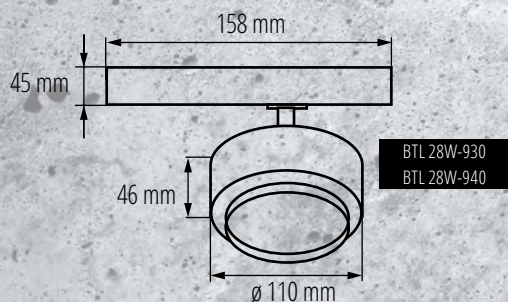

4000K NW
3000K WW

Kanlux

Kanlux BTLW

Oprawy z mlecznym kloszem rozpraszającym światło, zapewniającym szeroki kąt świecenia **120°**

Dostępne w mocy: **18W**

Kolory obudowy: **biały W czarny B**

Dwie barwy świecenia:
4000K NW 3000K WW

◀ Świetnie sprawdzą się w warunkach domowych, w roli oświetlenia ogólnego oraz wszędzie tam gdzie jest potrzebny szeroki kąt świecenia oprawy.

340°

90°

Kanlux BTL/BTLW

●	BTL 18W-930-B	35651	18W	1750lm	3000K
○	BTL 18W-930-W	35650	18W	1800lm	3000K
●	BTL 18W-940-B	35653	18W	1750lm	4000K
○	BTL 18W-940-W	35652	18W	1800lm	4000K
●	BTL 28W-930-B	35655	28W	2800lm	3000K
○	BTL 28W-930-W	35654	28W	3000lm	3000K
●	BTL 28W-940-B	35657	28W	2800lm	4000K
○	BTL 28W-940-W	35656	28W	3000lm	4000K
●	BTL 38W-930-B	35659	38W	3800lm	3000K
○	BTL 38W-930-W	35658	38W	4000lm	3000K
●	BTL 38W-940-B	35661	38W	3800lm	4000K
○	BTL 38W-940-W	35660	38W	4000lm	4000K
●	BTLW 18W-930-B	35663	18W	1400lm	3000K
○	BTLW 18W-930-W	35662	18W	1450lm	3000K
●	BTLW 18W-940-B	35665	18W	1400lm	4000K
○	BTLW 18W-940-W	35664	18W	1450lm	4000K

up to
107 $\frac{\text{lm}}{\text{W}}$
15°- 45°

up to
80 $\frac{\text{lm}}{\text{W}}$
120°

napięcie znamionowe: **220-240 V**
źródło światła: **LED COB**
regulacja kąta: **90° / 340°**
materiał obudowy: **stop aluminium**
klasa ochrony: **II**
szczelność: **IP 20**