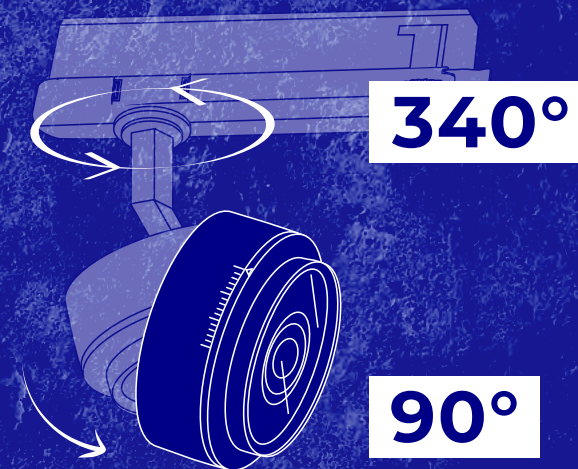

Kanlux BTL/BTLW

Wysoka jakość wykonania potwierdzona 5 letnią gwarancją.

Kanlux

LAB

* 5 LAT GWARANCJI NA WARUNKACH
OSWIADCZENIA GWARANCYJNEGO
DOSTĘPNEGO NA STRONIE INTERNETOWEJ

Kanlux

Kanlux BTL

Oprawy w wersji kierunkowej z soczewką i regulacją kąta świecenia w zakresie

od 15° do 45°

Kanlux

Kanlux BTL

Trzy moce do wyboru:

18W 28W 38W

Najpopularniejsze
kolory obudowy:

biały W czarny B

Dwie barwy
świecenia: