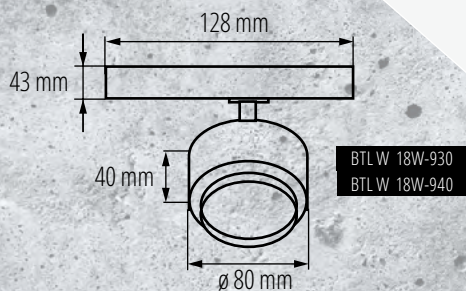

4000K NW
3000K WW

Kanlux

Kanlux BTLW

Oprawy z mlecznym kloszem rozpraszającym światło, zapewniającym szeroki kąt świecenia **120°**

Dostępne w mocy: **18W**

Kolory obudowy: **biały W czarny B**

Dwie barwy świecenia:
4000K NW 3000K WW

◀ Świetnie sprawdzą się w warunkach domowych, w roli oświetlenia ogólnego oraz wszędzie tam gdzie jest potrzebny szeroki kąt świecenia oprawy.

340°

90°

Kanlux BTL/BTLW

●	BTL 18W-930-B	35651	18W	1750lm	3000K
○	BTL 18W-930-W	35650	18W	1800lm	3000K
●	BTL 18W-940-B	35653	18W	1750lm	4000K
○	BTL 18W-940-W	35652	18W	1800lm	4000K
●	BTL 28W-930-B	35655	28W	2800lm	3000K
○	BTL 28W-930-W	35654	28W	3000lm	3000K
●	BTL 28W-940-B	35657	28W	2800lm	4000K
○	BTL 28W-940-W	35656	28W	3000lm	4000K
●	BTL 38W-930-B	35659	38W	3800lm	3000K
○	BTL 38W-930-W	35658	38W	4000lm	3000K
●	BTL 38W-940-B	35661	38W	3800lm	4000K
○	BTL 38W-940-W	35660	38W	4000lm	4000K
●	BTLW 18W-930-B	35663	18W	1400lm	3000K
○	BTLW 18W-930-W	35662	18W	1450lm	3000K
●	BTLW 18W-940-B	35665	18W	1400lm	4000K
○	BTLW 18W-940-W	35664	18W	1450lm	4000K

up to
107 $\frac{\text{lm}}{\text{W}}$
15°- 45°

up to
80 $\frac{\text{lm}}{\text{W}}$
120°

napięcie znamionowe: **220-240 V**
źródło światła: **LED COB**
regulacja kąta: **90° / 340°**
materiał obudowy: **stop aluminium**
klasa ochrony: **II**
szczelność: **IP 20**