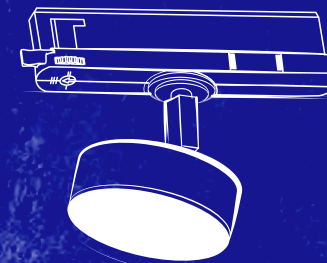

Kanlux

**NOWE OPRAWY
TYPU TRACK LIGHT**

Kanlux BTL/BTLW

Kanlux

Kanlux BTL/BTLW

Nowy design:

- ✓ dostosowane do większości szyn 3-obwodowych, w tym do systemu Kanlux TEAR
- ✓ wyposażone w zasilacz zintegrowany z adapterem

Kanlux

Kanlux BTL/BTLW

Seria opraw Kanlux BTL posiada wysoki współczynnik oddawania barw

CRI>90

Kanlux

LAB

Ra90+
true colors

Kanlux

Kanlux BTL/BTLW

Wysoka jakość wykonania potwierdzona 5 letnią gwarancją.

Kanlux

LAB

* 5 LAT GWARANCJI NA WARUNKACH
OSWIADCZENIA GWARANCYJNEGO
DOSTĘPNEGO NA STRONIE INTERNETOWEJ

Kanlux

Kanlux BTL

Oprawy w wersji kierunkowej z soczewką i regulacją kąta świecenia w zakresie

od 15° do 45°

Kanlux

Kanlux BTL

Trzy moce do wyboru:

18W 28W 38W

Najpopularniejsze
kolory obudowy:

biały W czarny B

Dwie barwy
świecenia: