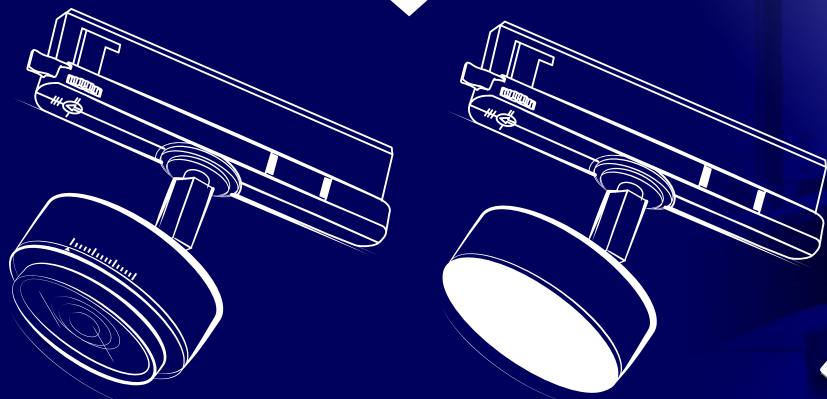

Kanlux

**NOWE OPRAWY
TYPU TRACK LIGHT**

Kanlux BTL/BTLW

Kanlux

Kanlux BTL/BTLW

Nowy design:

- ✓ dostosowane do większości szyn 3-obwodowych, w tym do systemu Kanlux TEAR
- ✓ wyposażone w zasilacz zintegrowany z adapterem

Kanlux

Kanlux BTL/BTLW

Seria opraw Kanlux BTL posiada wysoki współczynnik oddawania barw

CRI>90

Kanlux

LAB

Ra90+
true colors

Kanlux

Kanlux BTL/BTLW

Wysoka jakość wykonania potwierdzona 5 letnią gwarancją.

Kanlux

LAB

* 5 LAT GWARANCJI NA WARUNKACH
OSWIADCZENIA GWARANCYJNEGO
DOSTĘPNEGO NA STRONIE INTERNETOWEJ

Kanlux

Kanlux BTL

Oprawy w wersji kierunkowej z soczewką i regulacją kąta świecenia w zakresie

od 15° do 45°

Kanlux

Kanlux BTL

Trzy moce do wyboru:

18W 28W 38W

Najpopularniejsze
kolory obudowy:

biały W czarny B

Dwie barwy
świecenia: