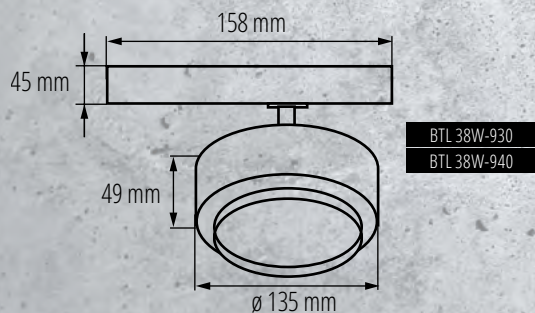

4000K NW
3000K WW

Kanlux

Kanlux BTLW

Oprawy z mlecznym kloszem rozpraszającym światło, zapewniającym szeroki kąt świecenia **120°**

Dostępne w mocy: **18W**

Kolory obudowy: **biały W czarny B**

Dwie barwy świecenia:
4000K NW 3000K WW

◀ Świetnie sprawdzą się w warunkach domowych, w roli oświetlenia ogólnego oraz wszędzie tam gdzie jest potrzebny szeroki kąt świecenia oprawy.

340°

90°

Kanlux BTL/BTLW

●	BTL 18W-930-B	35651	18W	1750lm	3000K
○	BTL 18W-930-W	35650	18W	1800lm	3000K
●	BTL 18W-940-B	35653	18W	1750lm	4000K
○	BTL 18W-940-W	35652	18W	1800lm	4000K
●	BTL 28W-930-B	35655	28W	2800lm	3000K
○	BTL 28W-930-W	35654	28W	3000lm	3000K
●	BTL 28W-940-B	35657	28W	2800lm	4000K
○	BTL 28W-940-W	35656	28W	3000lm	4000K
●	BTL 38W-930-B	35659	38W	3800lm	3000K
○	BTL 38W-930-W	35658	38W	4000lm	3000K
●	BTL 38W-940-B	35661	38W	3800lm	4000K
○	BTL 38W-940-W	35660	38W	4000lm	4000K
●	BTLW 18W-930-B	35663	18W	1400lm	3000K
○	BTLW 18W-930-W	35662	18W	1450lm	3000K
●	BTLW 18W-940-B	35665	18W	1400lm	4000K
○	BTLW 18W-940-W	35664	18W	1450lm	4000K

up to
107 $\frac{\text{lm}}{\text{W}}$
15°- 45°

up to
80 $\frac{\text{lm}}{\text{W}}$
120°

napięcie znamionowe: **220-240 V**
źródło światła: **LED COB**
regulacja kąta: **90° / 340°**
materiał obudowy: **stop aluminium**
klasa ochrony: **II**
szczelność: **IP 20**