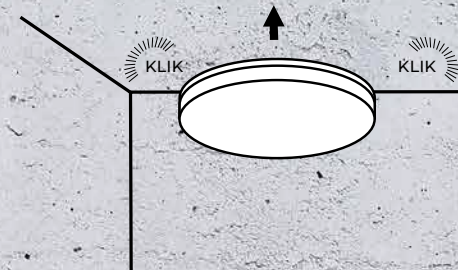

max 3m, 5s-15min, 2/10/50lx/off

Wodoodporne przyłącze

Szybkozłączka

Możliwość montażu przelotowego

- 1** Wciśnij przycisk i zdemontuj uchwyt montażowy

- 2** Zainstaluj uchwyt montażowy do sufitu

- 3** Podłącz przewód elektryczny i na „klik” podłącz oprawę do uchwytu