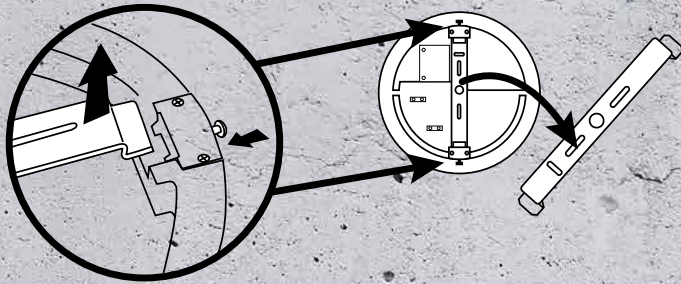

max 3m, 5s-15min, 2/10/50lx/off

Wodoodporne przyłącze

Szybkozłączka

Możliwość montażu przelotowego

- 1** Wciśnij przycisk i zdemontuj uchwyt montażowy

- 2** Zainstaluj uchwyt montażowy do sufitu

- 3** Podłącz przewód elektryczny i na „klik” podłącz oprawę do uchwytu