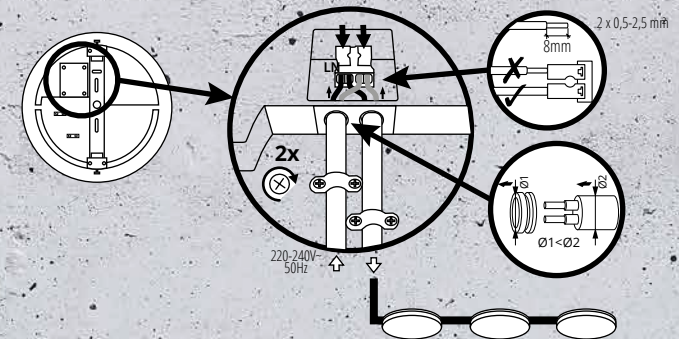

1. **4** Możliwość instalacji przelotowej