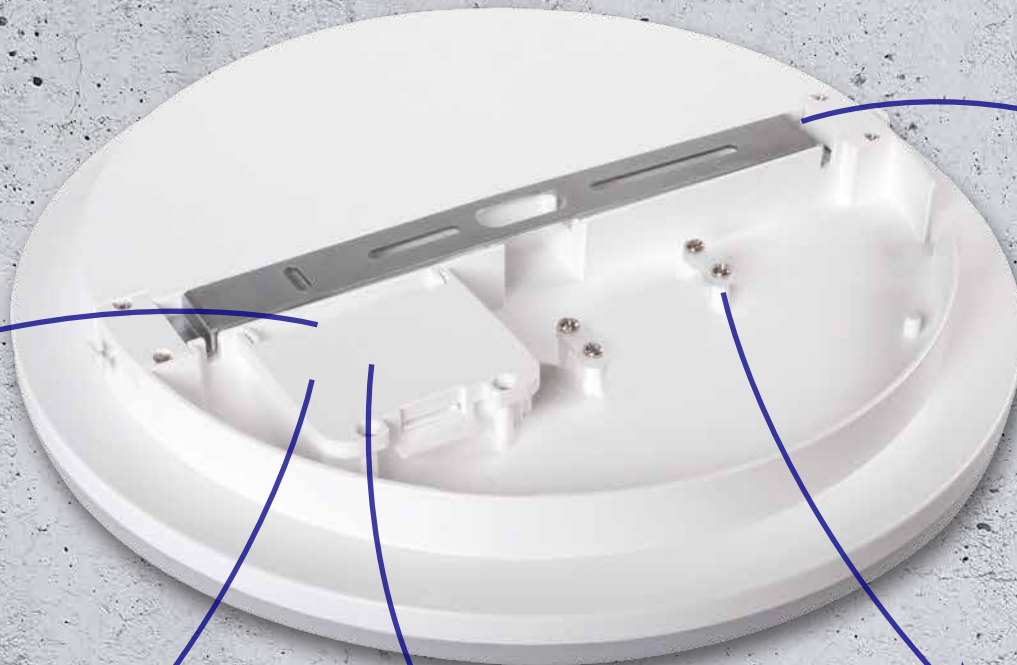

Kanlux

**NOWA SERIA
PLAFONIER
PROFESJONALNYCH**

**Kanlux
STIVI LED**

Kanlux

Kanlux STIVI LED

Wybierz idealną plafonierę:

- dwie moce i dwa rozmiary:
24W (Ø280mm),
36W (Ø330mm).
- do wyboru wersje:
on/off oraz
z czujnikiem ruchu.

Kanlux

Stopień ochrony IP65
oprawy **STIVI LED**
to wysoka wytrzymałość
na warunki atmosferyczne.

**STIVI LED to odporność
mechaniczna
na poziomie IK08.**

Materiał obudowy: PC

Kanlux

Kanlux STIVI LED

Regulowany czujnik ruchu dla modeli SE

Szybki montaż na „klik”

ON		DP			
1	2	3	4	5	6
●	●	●	●	●	●
○	○	○	○	○	○
○	○	○	○	○	○
○	○	○	○	○	○
○	○	○	○	○	○

Detection Area: I 100%, II 75%, III 50%, IV 10%

Hold Time: I 5s, II 90s, III 5min, IV 15min

Daylight Sensor: I Disab, II 50Lw, III 10Lw, IV 2Lux

max 3m, 5s-15min, 2/10/50lx/off

Wodoodporne przyłącze

Szybkozłączka

Możliwość montażu przelotowego

- 1** Wciśnij przycisk i zdemontuj uchwyt montażowy

- 2** Zainstaluj uchwyt montażowy do sufitu

- 3** Podłącz przewód elektryczny i na „klik” podłącz oprawę do uchwytu