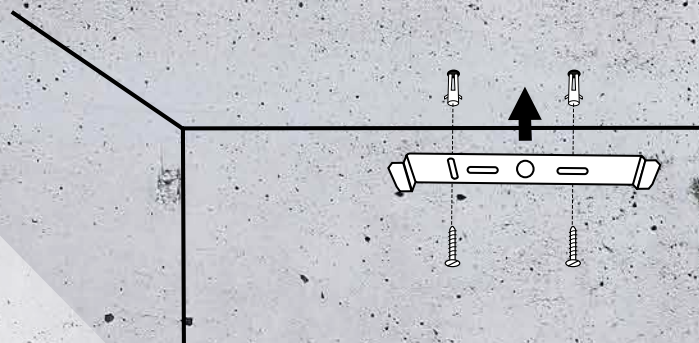

max 3m, 5s-15min, 2/10/50lx/off

Wodoodporne przyłącze

Szybkozłączka

Możliwość montażu przelotowego

- 1** Wciśnij przycisk i zdemontuj uchwyt montażowy

- 2** Zainstaluj uchwyt montażowy do sufitu

- 3** Podłącz przewód elektryczny i na „klik” podłącz oprawę do uchwytu