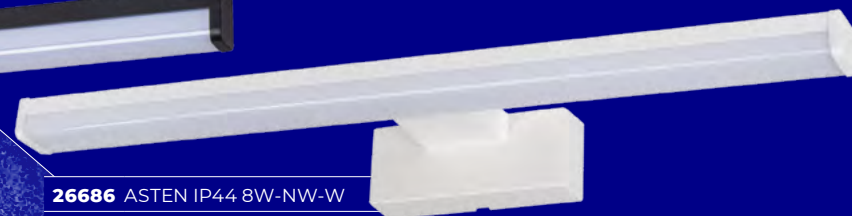

26686 ASTEN IP44 8W-NW-W

26687 ASTEN IP44 12W-NW-W

26688 ASTEN IP44 15W-NW-W