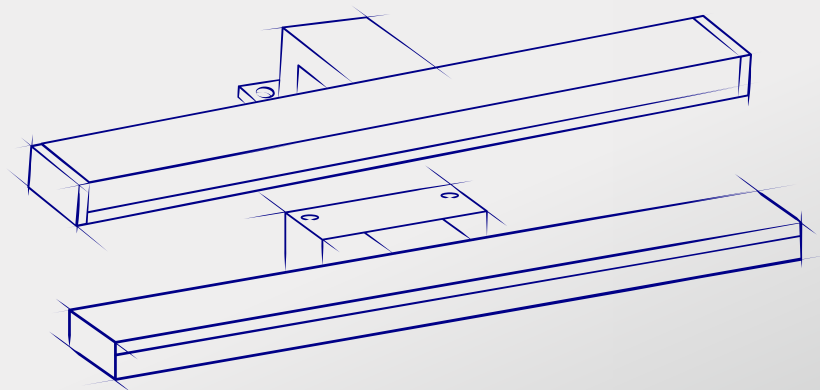

Kanlux

**OPRAWY
ŁAZIENKOWE IP44**

Kanlux **ASTEN LED**
Kanlux **ASTIM LED**