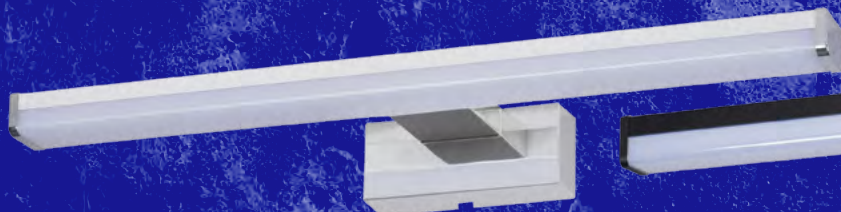

26680 ASTEN LED IP44 8W-NW

26681 ASTEN LED IP44 12W-NW

26682 ASTEN LED IP44 15W-NW