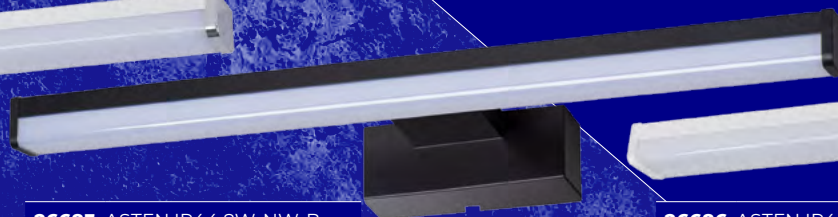

26683 ASTEN IP44 8W-NW-B

26684 ASTEN IP44 12W-NW-B

26685 ASTEN IP44 15W-NW-B