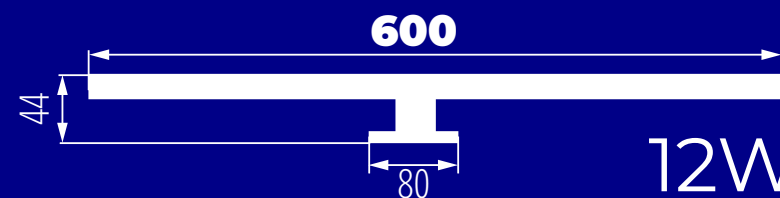

Kanlux

Kanlux ASTIM LED IP44

Dwie moce do wyboru:

8W

12W