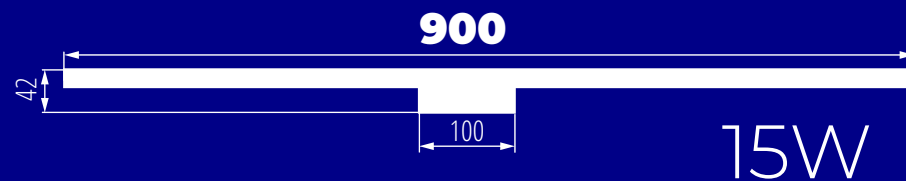

Kanlux

Kanlux ASTEN LED IP44

Trzy moce do wyboru: