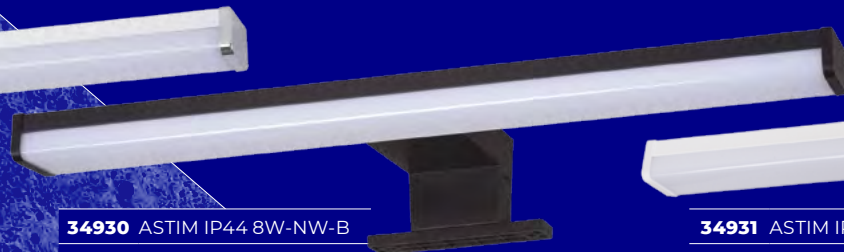

34930 ASTIM IP44 8W-NW-B

34933 ASTIM IP44 12W-NW-B