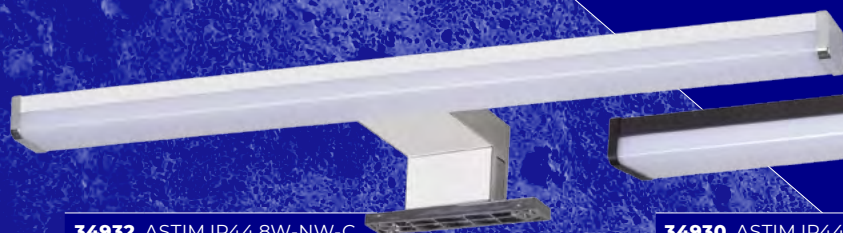

Kanlux

**OPRAWY
ŁAZIENKOWE IP44**

Kanlux **ASTEN LED**
Kanlux **ASTIM LED**

Kanlux

**IP
44**

Kanlux ASTIM LED IP44

Oprawa meblowa nadszafkowa dedykowana do montażu na szafkach lub ramach lustra.

Kanlux

Kanlux ASTIM LED IP44

Dwie moce do wyboru:

8W

12W

Kanlux

**IP
44**

Kanlux ASTEN LED IP44

Kinkiet łazienkowy
do montażu do ściany
nad lustrem.

Kanlux

Kanlux ASTEN LED IP44

Trzy moce do wyboru:

Kanlux

Kanlux ASTIM LED IP44 Kanlux ASTEN LED IP44

Najpopularniejsze
kolory obudowy:

chrom czarny biały

34932 ASTIM IP44 8W-NW-C