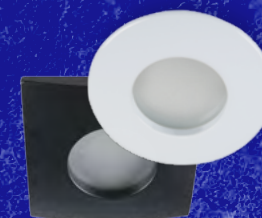

oraz oprawy sufitowe:

**Kanlux SANI IP44
Kanlux AQILO IP65**

Kanlux SANI IP44

Kanlux AQILO IP65

Kanlux FLINI IP44

Kanlux QULES

Kanlux MARIN

Kanlux

Kanlux ASTIM
Kanlux ASTEN

Niezawodność
i bezpieczeństwo
w Twojej łazience.

Kanlux

Kanlux ASTIM / Kanlux ASTEN

dobrze spakowane

kanlux.com