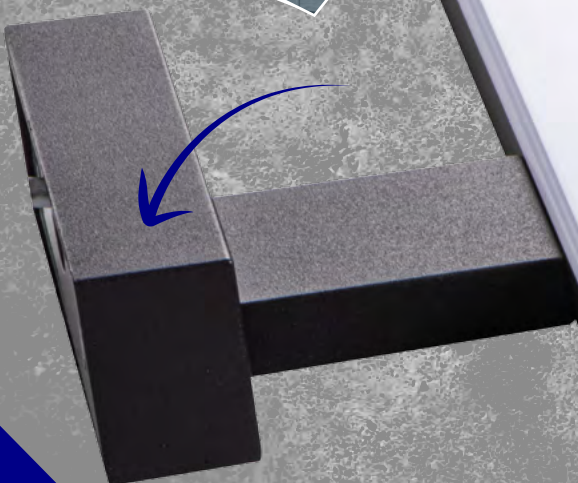

Kanlux ASTIM LED IP44

Dwie moce do wyboru:

8W

12W

Kanlux

**IP
44**

Kanlux ASTEN LED IP44

Kinkiet łazienkowy
do montażu do ściany
nad lustrem.