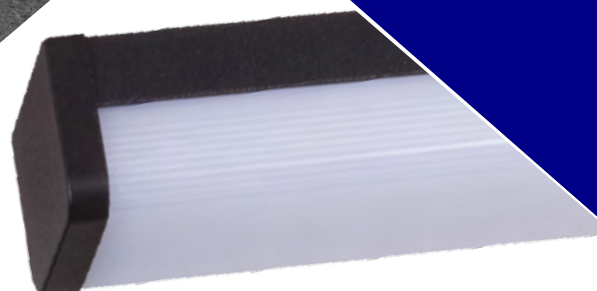

Kanlux

**OPRAWY
ŁAZIENKOWE IP44**

Kanlux **ASTEN LED**
Kanlux **ASTIM LED**

Kanlux

**IP
44**

Kanlux ASTIM LED IP44

Oprawa meblowa nadszafkowa dedykowana do montażu na szafkach lub ramach lustra.

Kanlux

Kanlux ASTIM LED IP44

Dwie moce do wyboru:

8W

12W

Kanlux

**IP
44**

Kanlux ASTEN LED IP44

Kinkiet łazienkowy
do montażu do ściany
nad lustrem.