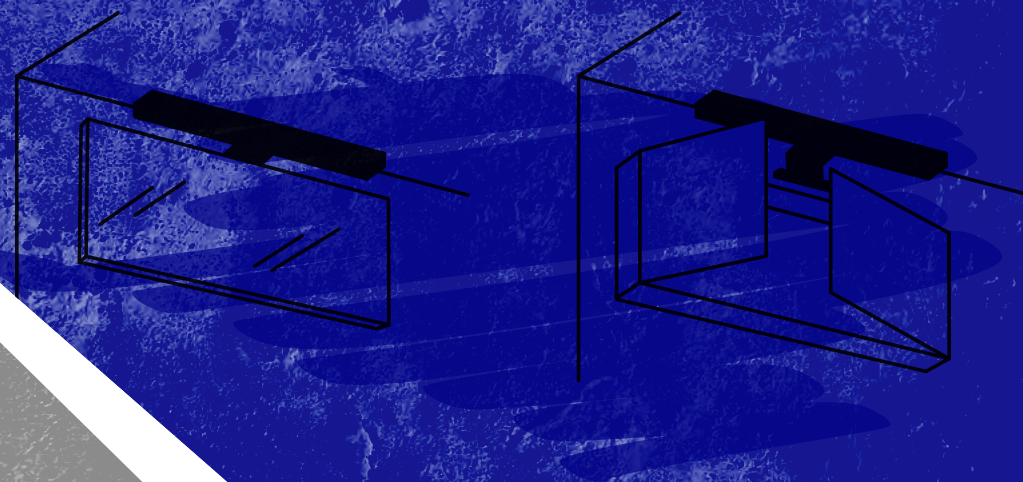

Kanlux

**OPRAWY
ŁAZIENKOWE IP44**

Kanlux **ASTEN LED**
Kanlux **ASTIM LED**

Kanlux

**IP
44**

Kanlux ASTIM LED IP44

Oprawa meblowa nadszafkowa dedykowana do montażu na szafkach lub ramach lustra.

Kanlux

Kanlux ASTIM LED IP44

Dwie moce do wyboru:

8W

12W

Kanlux

**IP
44**

Kanlux ASTEN LED IP44

Kinkiet łazienkowy
do montażu do ściany
nad lustrem.