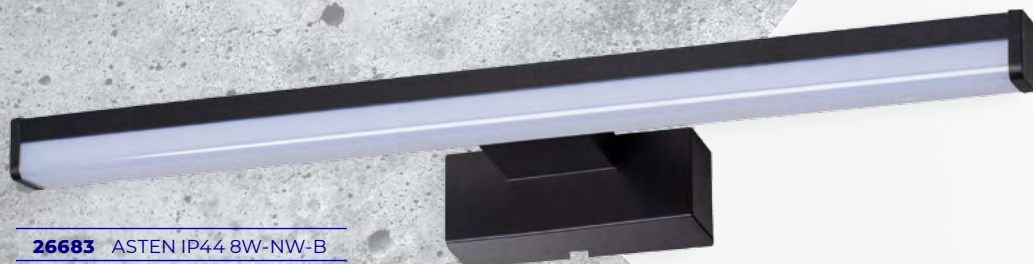

26683 ASTEN IP44 8W-NW-B

26684 ASTEN IP44 12W-NW-B

26685 ASTEN IP44 15W-NW-B