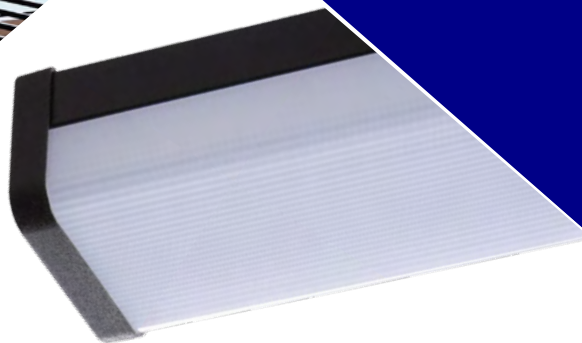

Kanlux

**OPRAWY
ŁAZIENKOWE IP44**

Kanlux **ASTEN LED**
Kanlux **ASTIM LED**

Kanlux

**IP
44**

Kanlux ASTIM LED IP44

Oprawa meblowa nadszafkowa dedykowana do montażu na szafkach lub ramach lustra.

Kanlux

Kanlux ASTIM LED IP44

Dwie moce do wyboru:

8W

12W

Kanlux

**IP
44**

Kanlux ASTEN LED IP44

Kinkiet łazienkowy
do montażu do ściany
nad lustrem.

Kanlux

Kanlux ASTEN LED IP44

Trzy moce do wyboru:

Kanlux

Kanlux ASTIM LED IP44 Kanlux ASTEN LED IP44

Najpopularniejsze
kolory obudowy:

chrom czarny biały

34932 ASTIM IP44 8W-NW-C