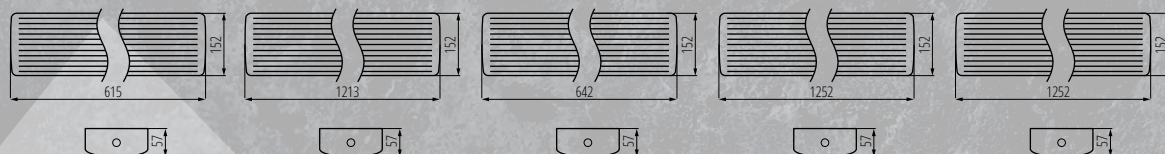

MEBA LED 20W IP54

MEBA LED 40W IP54

MEBA 4LED 60 IP54

MEBA 4LED 120 IP54

MEBA 4LED 150 IP54