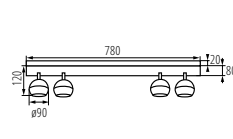

GALOBA EL-3I