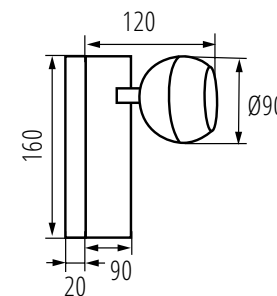

Kanlux

Kanlux GALOBA W

			
○	33672	GALOBA W 1xGU10 W	max 35W
●	33673	GALOBA W 1xGU10 B	max 35W

napięcie znamionowe: **220-240 AC**
materiał obudowy: **stop aluminium**
klasa ochrony: **I**
szczelność: **IP 20**
trzonek: **GU10**
źródło światła: **PAR16**