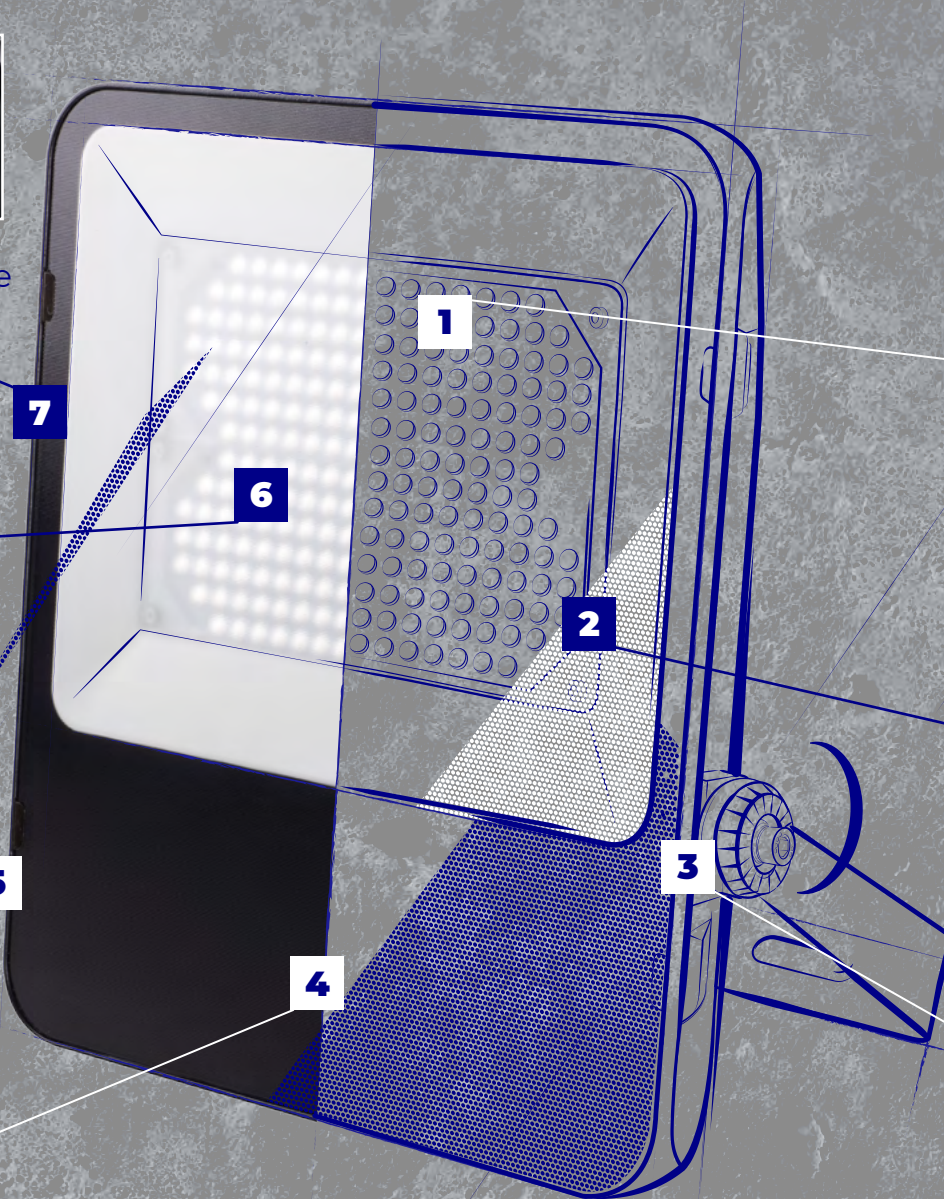

IP
65

Kanlux FL AGOR

Solidna konstrukcja
zapewnia **wysoki**

stopień szczelności

IP65.

Kanlux

Kanlux FL AGOR

matowe
wykończenie

wysoka skuteczność
światlna **do 120lm/W**

IP65 wysoka odporność
na warunki atmosferyczne
/do zastosowań wewnątrz i na zewnątrz/

rzetelne
parametry

wersja ASYMETRYCZNA wersja SYMETRYCZNA

dotychczasowy układ optyczny
dla wersji asymetrycznej
(Kanlux FL AGOR/A)