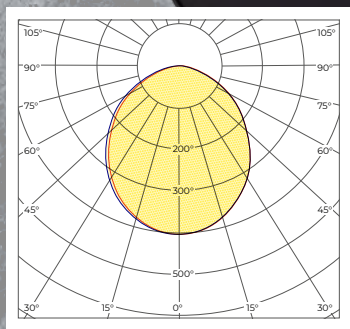

Kanlux

Kanlux FL AGOR

Dwa typy opraw

FL AGOR LED

FL AGOR/A LED

SYMETRYCZNY

— dla 100W —

ROZSYŁ ŚWIATŁA