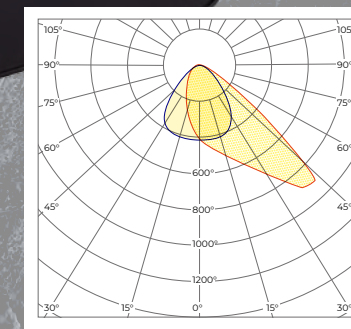

ASYMETRYCZNY

— dla 100W —