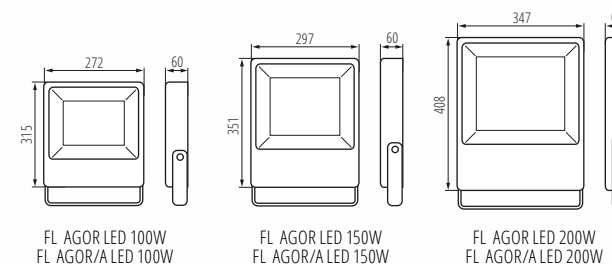

napięcie znamionowe: **220-240 AC**
 materiał i kolor obudowy: **stop aluminium, czarny**
 materiał szyby ochronnej: **szkło hartowane**
 barwa światła: **biała /4000K/**
 trwałość źródła światła: **50000h**
 klasa ochrony: **I**