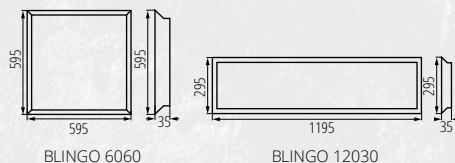

Kanlux

Kanlux BLINGO LED

napięcie znamionowe:
220-240 V
temperatura barwowa:
WW 3000K/ NW 4000K
trwałość:
50000h
materiał bazy/ramki:
stal
materiał klosza:
tworzywo sztuczne

KOD	NAZWA	MOC [W]	STRUMIEŃ ŚWIETLNY [LM]	SKUTECZNOŚĆ LM/W	KĄT ŚWIATŁA	UGR	IP	KLASA OCHRONY	ZINTEGROWANY ZASILACZ
29817	BLINGO R 36W 6060 NW	36	3800	106	115		20	I	TAK
29816	BLINGO R 36W 6060 WW	36	3600	100	115		20	I	TAK
29818	BLINGO RU 36W 6060 NW	36	3800	106	115	<19	20	I	TAK
33174	BLINGO IPRN38W 6060NW	38	3800	100	120		44/20	II	NIE
29819	BLINGO R 36W 12030 NW	36	3800	106	115		20	I	TAK
33176	BLINGO PN38W 6060 NW	38	4560	120	115		20	I	TAK
33175	BLINGO PN38W 12030 NW	38	4560	120	115		20	I	TAK
33178	BLINGO TN24-28W6060NW	24/ 26/28	3400/3600/4000	do 142	120		20	II	NIE
33177	BLINGO TN38W 6060 NW	38	5400	142	115		20	I	TAK
33179	BLINGO TUN48W 6060 NW	48	6250	130	115	<19	20	I	TAK

** 5 LAT GWARANCJI NA WARUNKACH
OŚWIADCZENIA GWARANCYJNEGO
DOSTĘPNEGO NA STRONIE INTERNETOWEJ