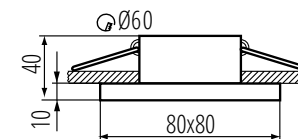

Dane ogólne:

- kolor: **biały matowy** i **czarny matowy**,
  (malowany proszkowo)
- miejsce montażu: **w suficie**,
- miejsce zastosowania: **wewnątrz**.

Dane techniczne:

- napięcie zasilania: **220 - 240** lub **12V**
- częstotliwość: **50 Hz**
- moc max: **10 W**
- materiał: stop aluminium, tworzywo sztuczne
- IP: **44/20**

Wielkość otworu montażowego: $\varnothing$ 60mm

Kanlux FLINI IP44 DSL