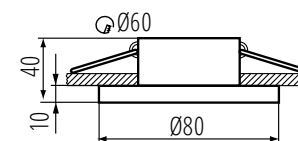

- kolor: **biały matowy** i **czarny matowy**,
(malowany proszkowo)
- miejsce montażu: **w suficie**,
- miejsce zastosowania: **wewnątrz**.

Dane techniczne:

- napięcie zasilania: **220 - 240** lub **12V**
- częstotliwość: **50 Hz**
- moc max: **10 W**
- materiał: stop aluminium, tworzywo sztuczne
- IP: **44/20**

Wielkość otworu montażowego: \varnothing 60mm

Kanlux FLINI IP44 DSL

Kanlux FLINI IP44 DSO

Kanlux

kanlux.com

Kanlux **FLINI IP44**

Dobrze spakowany