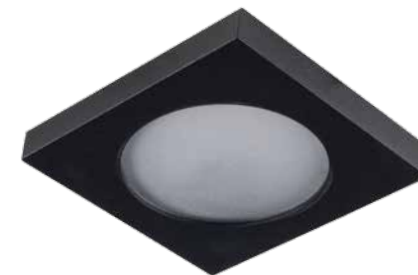

Kanlux

**Pierścień ozdobny
Kanlux **FLINI**
IP44**

Kanlux

Kanlux **FLINI IP44**
to nowa rodzina
pierścieni dekoracyjnych

dedykowanych
**do łazienek i pomieszczeń
o podwyższonej
wilgotności (IP44).**

Kanlux

Dwa kształty do wyboru:
okrągły (O) i kwadratowy (L).

Kanlux

NEW

Kanlux **FLINI IP44**

FLINI IP44 DSO-W **33123**

FLINI IP44 DSL-W **33121**

FLINI IP44 DSO-B **33122**

FLINI IP44 DSL-B **33120**

**Rodzina pierścieni
ozdobnych** składa
się z 4 modeli.

Kanlux

Zaletą serii Flinii są:

- **geometryczne, nowoczesne kształty,**
- **matowe wykończenie,**
- **wysoka jakość wykonania.**

Kanlux

Kanlux

Dane ogólne:

- kolor: **biały matowy** i **czarny matowy**,
(malowany proszkowo)
- miejsce montażu: **w suficie**,
- miejsce zastosowania: **wewnątrz**.

Dane techniczne:

- napięcie zasilania: **220 - 240** lub **12V**
- częstotliwość: **50 Hz**
- moc max: **10 W**
- materiał: stop aluminium, tworzywo sztuczne
- IP: **44/20**