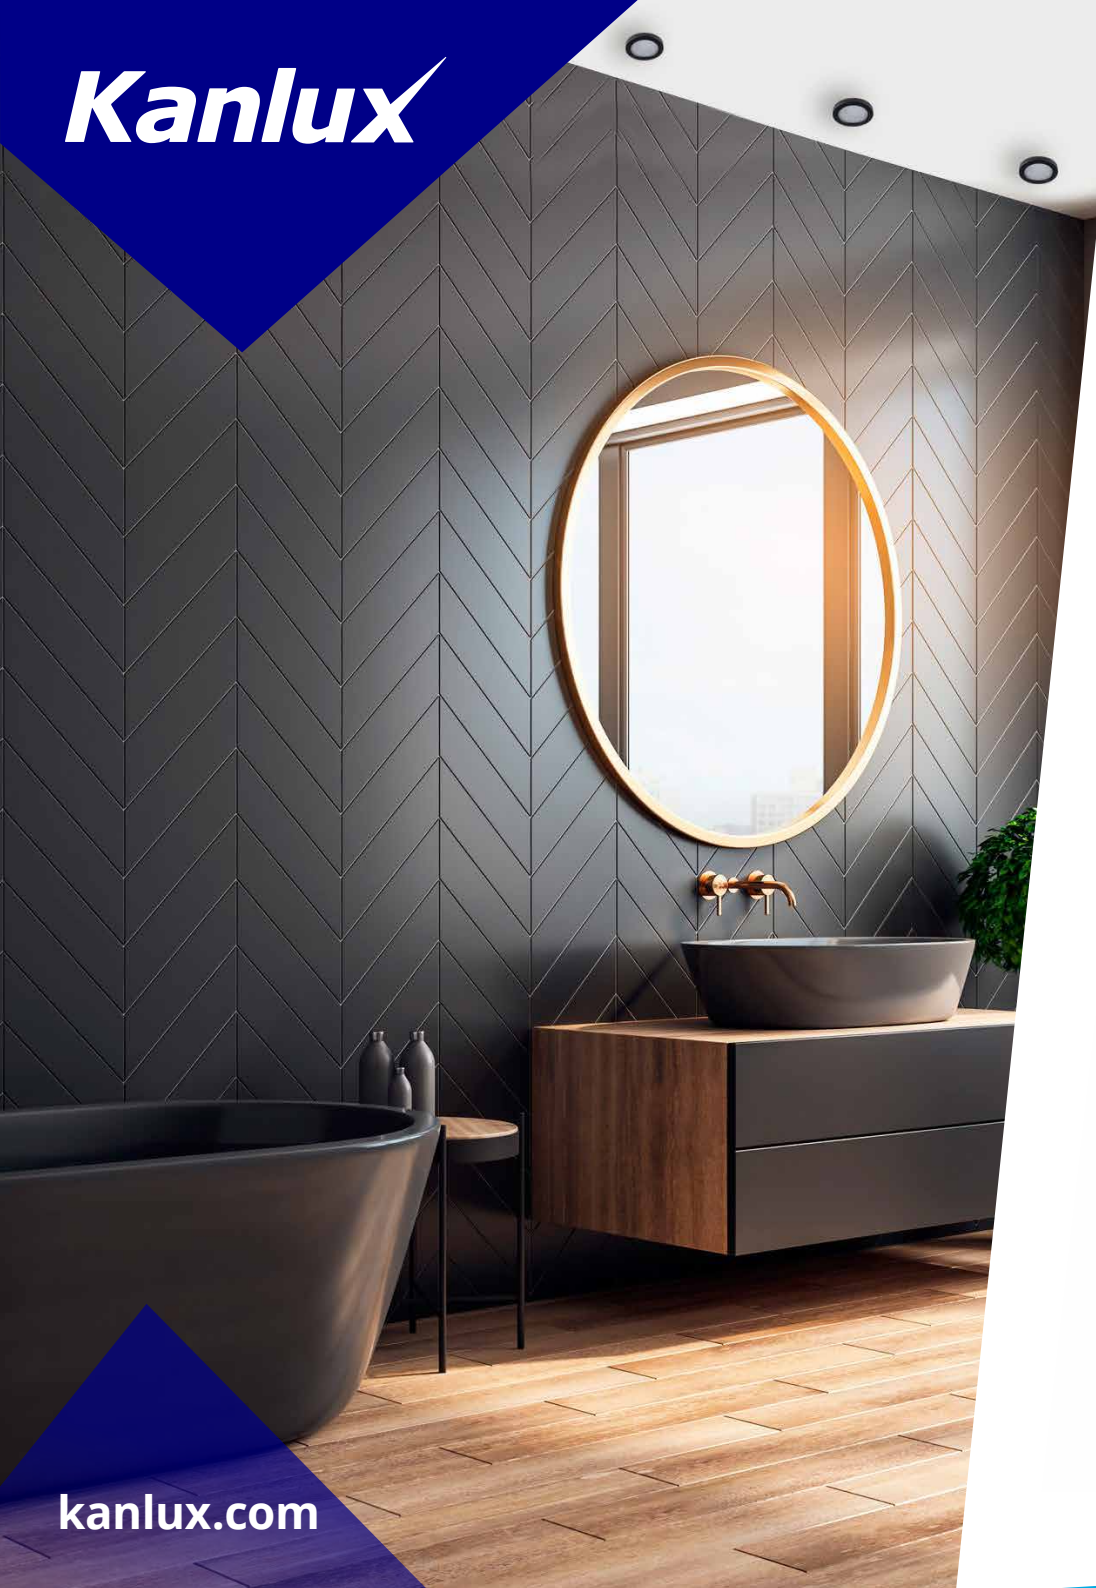

Kanlux

kanlux.com

Kanlux **FLINI IP44**