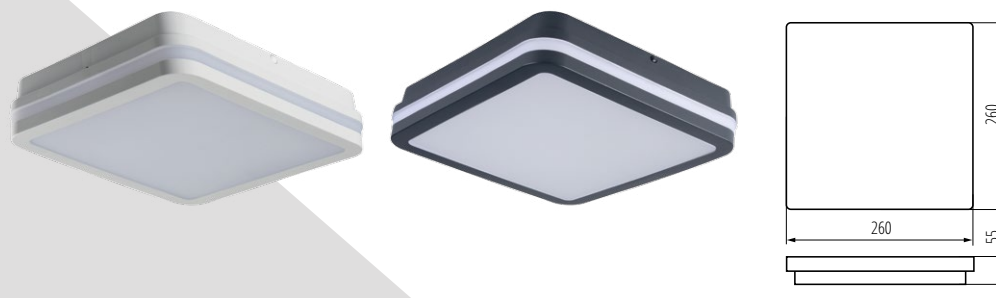

Kanlux BENO 24W -L-W; SE-W Kanlux BENO 24W -L-GR; SE-GR