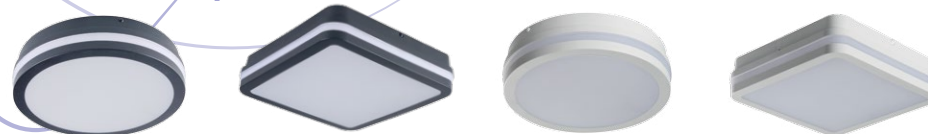

Kanlux

**Rodzina
plafonier LED
Kanlux **BENO****

Kanlux

Dwa kształty do wyboru:
kwadratowy (L) i okrągły (O).

Dwie moce do wyboru:
18W i 24W

Dwie barwy światła do wyboru:
ciepła (WW) i neutralna (NW)

Dwa kolory do wyboru:
grafitowy (GR) i biały (W).

NOWOŚĆ

18W WW, NW

24W WW, NW

Nowoczesny design, **zaprojektowany by cieszyć**

Plafonierey BENO LED dostępne są tylko w Kanlux. Są dla nas wyjątkowym produktem, ponieważ:

- to my stworzyliśmy koncepcję tego produktu,
- oprawy powstały na indywidualne zlecenie Kanlux,
- wzory opraw Kanlux BENO LED zostały przez nas zastrzeżone w Urzędzie Unii Europejskiej ds. Własności Intelektualnej (EUIPO).

Kanlux

Unikatowa konstrukcja i wyjątkowy efekt świetlny

Kanlux BENO LED to szczególny dla nas produkt. Powstał z naszej pasji i dążenia do nowych rozwiązań.

Stworzyliśmy koncept tych opraw i zaprojektowaliśmy je z dbałością o szczegóły, a efekt, który tworzą po włączeniu jest unikalny.

W takich pomieszczeniach świetnie sprawdzi się
Kanlux BENO LED!

Kanlux

Szeroki
zakres zastosowań i aplikacji

Kanlux

Wysoka odporność na warunki atmosferyczne

Kanlux BENO LED to szczelność IP54 (pyłoszczelne i odporne na bryzgi wody).