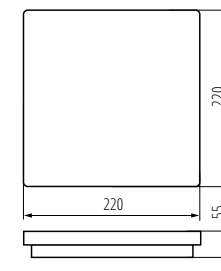

Kanlux BENO 18W -L-W; SE-W Kanlux BENO 18W -L-GR; SE-GR