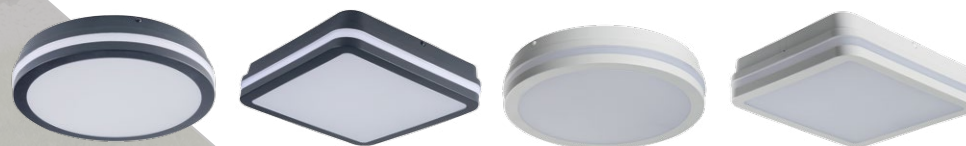

Kanlux

**Rodzina
plafonier LED
Kanlux **BENO****

Kanlux

Dwa kształty do wyboru:
kwadratowy (L) i okrągły (O).

Dwie moce do wyboru:
18W i 24W

Dwie barwy światła do wyboru:
ciepła (WW) i neutralna (NW)

Dwa kolory do wyboru:
grafitowy (GR) i biały (W).

NOWOŚĆ

18W WW, NW

24W WW, NW

Nowoczesny design, **zaprojektowany by cieszyć**

Plafonierey BENO LED dostępne są tylko w Kanlux. Są dla nas wyjątkowym produktem, ponieważ:

- to my stworzyliśmy koncepcję tego produktu,
- oprawy powstały na indywidualne zlecenie Kanlux,
- wzory opraw Kanlux BENO LED zostały przez nas zastrzeżone w Urzędzie Unii Europejskiej ds. Własności Intelektualnej (EUIPO).

Kanlux

Unikatowa konstrukcja i wyjątkowy efekt świetlny

Kanlux BENO LED to szczególny dla nas produkt. Powstał z naszej pasji i dążenia do nowych rozwiązań.

Stworzyliśmy koncept tych opraw i zaprojektowaliśmy je z dbałością o szczegóły, a efekt, który tworzą po włączeniu jest unikalny.

W takich pomieszczeniach świetnie sprawdzi się
Kanlux BENO LED!

Kanlux

Szeroki
zakres zastosowań i aplikacji

Kanlux

Wysoka odporność na warunki atmosferyczne

Kanlux BENO LED to szczelność IP54 (pyłoszczelne i odporne na bryzgi wody).