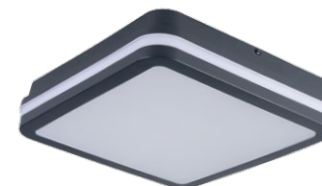

Kanlux BENO 18W -L-W; SE-W Kanlux BENO 18W -L-GR; SE-GR