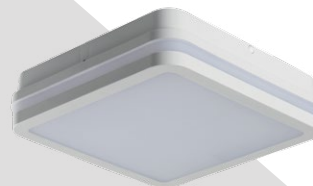

Kanlux BENO 18W -L-W; SE-W Kanlux BENO 18W -L-GR; SE-GR