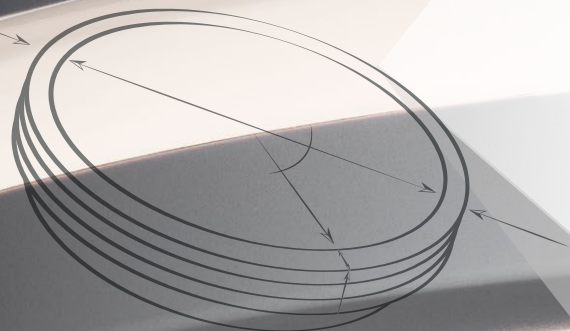

Nowoczesny design, **zaprojektowany by cieszyć**

Plafonierey BENO LED dostępne są tylko w Kanlux. Są dla nas wyjątkowym produktem, ponieważ:

- → to my stworzyliśmy koncepcję tego produktu,
- → oprawy powstały na indywidualne zlecenie Kanlux,
- → wzory opraw Kanlux BENO LED zostały przez nas zastrzeżone w Urzędzie Unii Europejskiej ds. Własności Intelektualnej (EUIPO).