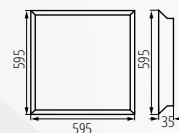

Kanlux

Kanlux BLINGO LED #ZASTOSOWANIA

Sprawdza się w wielu
przestrzeniach.

Kanlux BLINGO LED

		MOC	STRUMIEŃ ŚWIETLNY	SKUTECZNOŚĆ ŚWIETLNA	KĄT ŚWIATEŁA	UGR	IP
■	BLINGO R 38W 6060 NW	29822	38W	3800lm	100 lm/W	120°	20
□	BLINGO R 38W 6060 WW	33187	38W	3600lm	95 lm/W	120°	20
□	BLINGO R 38W 6060 CW	33182	38W	3800lm	100 lm/W	120°	20
□	BLINGO RU 38W 6060 NW	29824	38W	3800lm	100 lm/W	90°	<19 20
□	BLINGO IPR 38W 6060NW	33181	38W	3800lm	100 lm/W	120°	44/20
□	BLINGO R 38W 12030 NW	29823	38W	3800lm	100 lm/W	120°	20
□	BLINGO P 38W 6060 NW	33180	38W	4600lm	121 lm/W	120°	20
□	BLINGO P 38W 12030 NW	33189	38W	4600lm	121 lm/W	120°	20
□	BLINGO T24-28W 6060NW	33184	24/28W	3400/4000lm	142 lm/W	120°	20
□	BLINGO T 38W 6060 NW	33183	38W	5400lm	142 lm/W	120°	20
□	BLINGO TU 48W 6060 NW	29825	48W	6250lm	130 lm/W	90°	<19 20