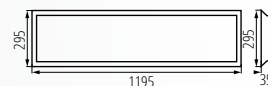

BLINGO 12030

napięcie znamionowe: **220-240 V**
temperatura barwowa:
WW 3000K/ NW 4000K/ CW 6500K
trwałość: **50000h**
materiał panelu/ramki: **stal**
materiał klosza: **tworzywo sztuczne**
klasa ochrony: **II**