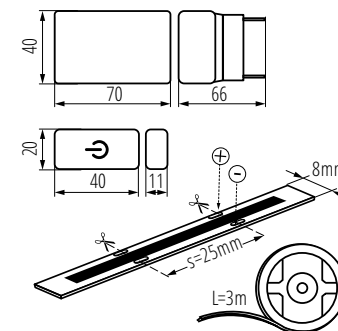

* 3 LATA GWARANCJI NA WARUNKACH OŚWIADCZENIA GWARANCYJNEGO DOSTĘPNEGO NA STRONIE INTERNETOWEJ

_____dobre
spakowane