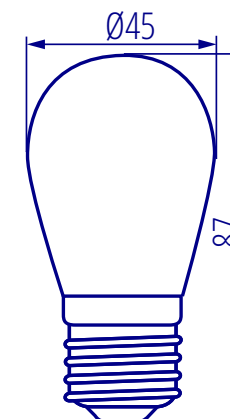

Kanlux ST45 LED

	ST45 LED 0,5W E27-WW	ST45 LED 0,5W E27-NW
	26045	26046
MOC	0,5W	0,5W
TRZONEK	E27	E27
STRUMIEŃ ŚWIETLNY	50lm	50lm
TRWAŁOŚĆ	15000h	15000h
KĄT ŚWIECENIA	220°	220°
	IK 04	IK 04

2700K

4000K

Napięcie znamionowe [V]: 220-240 AC
Częstotliwość znamionowa [Hz]: 50