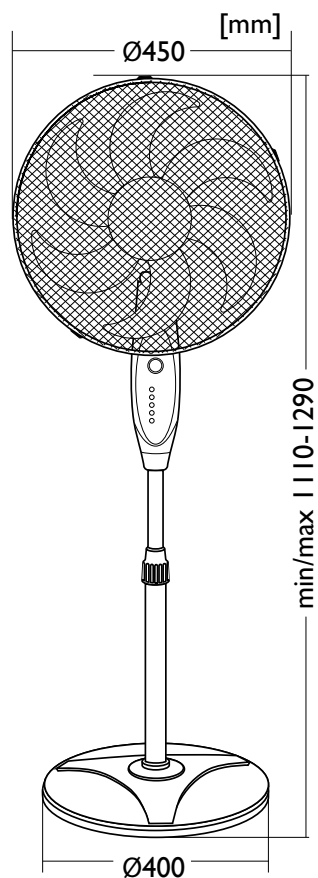

# GREENBERRY

VENETO-45RC-B

Automatyczna  
oscylacja  
Średnica 45cm

Czytelny panel sterowania

-  3 prędkości obrotowe
-  wyłącznik czasowy
-  regulacja wyświetlacza
-  sleep 0,5h-7,5h

Pilot  
w zestawie

**GREENBERRY**

## VENETO-45RC-B

### Dane techniczne:

nazwa	kod	kolor	moc	funkcje
VENETO-45RC-B	23814	czarny	75W	low, mid, high, sleep

Dobrze spakowany