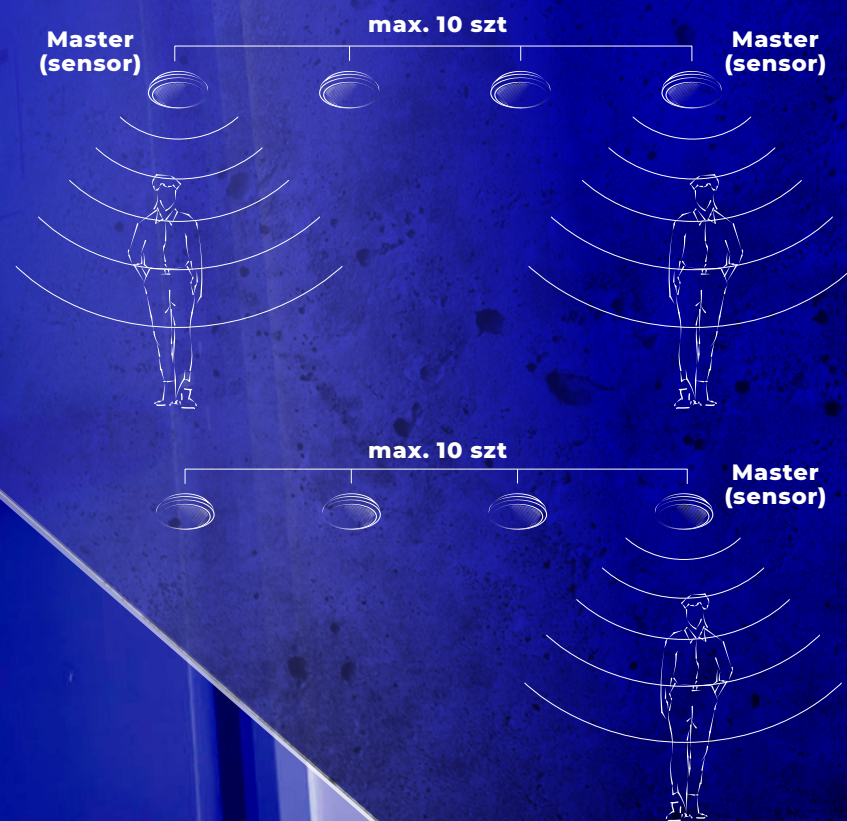

# Kanlux

The icon shows the text 'IP' above '65' inside a square frame, with a small leaf-like symbol to the left of the 'IP'.

Szczelność **IP65** oprawy **DABA PRO** to wysoka wytrzymałość na warunki atmosferyczne.

The icon shows the text '10IK' inside a square frame, with a hammer icon above the '10'.

**DABA PRO** to odporność na uderzenia **IK10** (oprawa „wandaloodporna”) i dodatkowe zabezpieczenie oprawy przed otwarciem.

# Kanlux

- Wysoka jakość wykonania potwierdzona **5 letnią gwarancją**.
- Wysoka skuteczność **~110lm/W**.
- **Regulowany czujnik mikrofalowy** (dla wersji 26W).
- Możliwość łączenia na zasadzie **master-slave**.
- Oprawa jest wyposażona w **szybkozłączki** ułatwiające instalację.

# Kanlux

**Plafoniere DABA PRO** można łączyć ze sobą na zasadzie **MASTER → SLAVE**, tzn. pierwsza (ew. pierwsza i ostatnia) oprawa posiadająca czujnik który steruje ciągiem opraw, włączając i wyłączając jednocześnie całą linię świetlną.