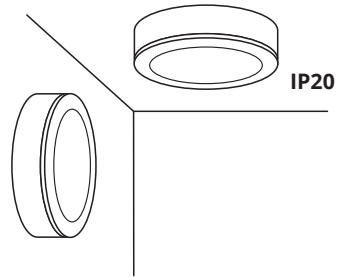

www.kanlux.com

TAVO FRAME

EN Frame for surface mounting of Kanlux AREL LED downlights **DE** Zubehör für LED-Einbau-Downlights Kanlux AREL LED **FR** Cadre de montage saillie pour downlight Kanlux AREL LED **NL** Frame voor opbouw van Kanlux AREL LED downlights **IT** Cornice per montaggio a soffitto per faretti Arel **PL** Ramka do montażu natynkowego opraw typu downlight Kanlux TAVO LED **CZ** Rámeček pro povrchovou montáž svítidla typu downlight Kanlux AREL LED **SK** Rámik pre povrchovú montáž svietidla typu downlight Kanlux AREL LED **HU** Kiemelő keret a Kanlux ARELLED lámpatestek felületre való felszereléséhez **RO/MD** Cadru pentru montarea la suprafață a luminilor LED Kanlux AREL **SI** Okvir za površinsko montažo kanlux AREL LED luči **BG** Рамка за повърхностен монтаж за LED осветителни тела Kanlux AREL **RU/BY** Рамка для накладного монтажа светодиодных светильников Kanlux AREL LED **UA** Рама для накладного монтажу світлодіодних світильників Kanlux AREL **LT** Paviršinio montavimo rėmelis Kanlux AREL LED šviestuvams **LV** Virsmas montāžas rāmis Kanlux AREL LED gaismeķļiem **EE** Raam Kanlux AREL LED-alvalgustite pinnapaigaldamiseks

TAVO FRAME DO

TAVO FRAME DL

1

2

IP20

IP20