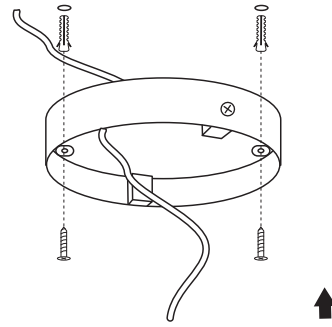

www.kanlux.com

TAVO FRAME

EN Frame for surface mounting of Kanlux AREL LED downlights **DE** Zubehör für LED-Einbau-Downlights Kanlux AREL LED **FR** Cadre de montage saillie pour downlight Kanlux AREL LED **NL** Frame voor opbouw van Kanlux AREL LED downlights **IT** Cornice per montaggio a soffitto per faretti Arel **PL** Ramka do montażu natynkowego opraw typu downlight Kanlux TAVO LED **CZ** Rámeček pro povrchovou montáž svítidla typu downlight Kanlux AREL LED **SK** Rámik pre povrchovú montáž svietidla typu downlight Kanlux AREL LED **HU** Kiemelő keret a Kanlux ARELLED lámpatestek felületre való felszereléséhez **RO/MD** Cadru pentru montarea la suprafață a luminilor LED Kanlux AREL **SI** Okvir za površinsko montažo kanlux AREL LED luči **BG** Рамка за повърхностен монтаж за LED осветителни тела Kanlux AREL **RU/BY** Рамка для накладного монтажа светодиодных светильников Kanlux AREL LED **UA** Рама для накладного монтажу світлодіодних світильників Kanlux AREL **LT** Paviršinio montavimo rėmelis Kanlux AREL LED šviestuvams **LV** Virsmas montāžas rāmis Kanlux AREL LED gaismeķļiem **EE** Raam Kanlux AREL LED-alvalgustite pinnapaigaldamiseks

TAVO FRAME DO

TAVO FRAME DL

1

2

IP20

IP20