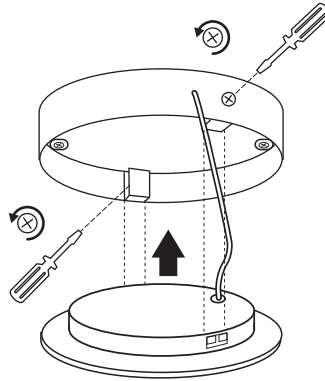

www.kanlux.com

TAVO FRAME

EN Frame for surface mounting of Kanlux AREL LED downlights **DE** Zubehör für LED-Einbau-Downlights Kanlux AREL LED **FR** Cadre de montage saillie pour downlight Kanlux AREL LED **NL** Frame voor opbouw van Kanlux AREL LED downlights **IT** Cornice per montaggio a soffitto per faretti Arel **PL** Ramka do montażu natynkowego opraw typu downlight Kanlux TAVO LED **CZ** Rámeček pro povrchovou montáž svítidla typu downlight Kanlux AREL LED **SK** Rámik pre povrchovú montáž svietidla typu downlight Kanlux AREL LED **HU** Kiemelő keret a Kanlux ARELLED lámpatestek felületre való felszereléséhez **RO/MD** Cadru pentru montarea la suprafață a luminilor LED Kanlux AREL **SI** Okvir za površinsko montažo kanlux AREL LED luči **BG** Рамка за повърхностен монтаж за LED осветителни тела Kanlux AREL **RU/BY** Рамка для накладного монтажа светодиодных светильников Kanlux AREL LED **UA** Рама для накладного монтажу світлодіодних світильників Kanlux AREL **LT** Paviršinio montavimo rėmelis Kanlux AREL LED šviestuvams **LV** Virsmas montāžas rāmis Kanlux AREL LED gaismeķļiem **EE** Raam Kanlux AREL LED-alvalgustite pinnapaigaldamiseks

TAVO FRAME DO

TAVO FRAME DL

1

2

IP20

IP20