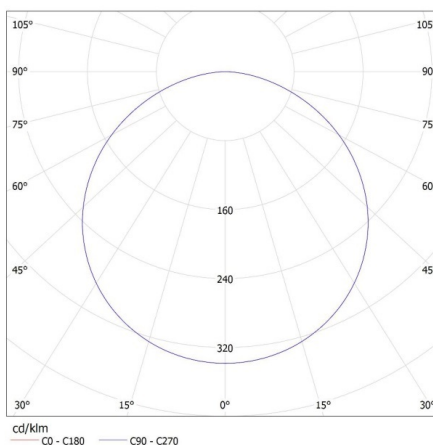

Panel LED podtynkowy

Kąt świecenia [°]: 120

Skuteczność świetlna lampy [lm/W]: 100

Zakres temperatury otoczenia, na którą może być narażony wyrób [°C]: 5÷25

Materiał obudowy: stal

Materiał panelu/ramki: stal

Rodzaj przyłącza: kostka przyłączeniowa

Rodzaj zasilania: stałoprądowy

Czas nagrzewania lampy [s]: ≤1

Czas zapłonu lampy [s]: ≤0,5

Stopień IP: 44/20

INFORMACJE DODATKOWE:

- 5 lat Gwarancji na warunkach oświadczenia gwarancyjnego, dostępnego na stronie internetowej

KANLUX S.A. (kat 33181) BLINGO IPR 38W 6060NW / LDC (Polar)

AKCESORIA

28515

BLINGO DALI SET 38W

Zestaw zawierający akcesoria i zasilacz umożliwiający komunikację zgodnie z protokołem DALI (28515)