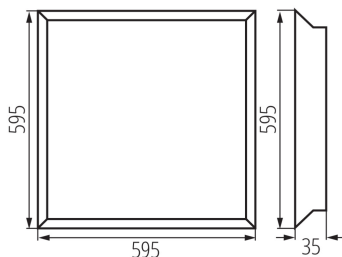

DANE OGÓLNE:

Kolor: biały

Miejsce montażu: do wbudowania w sufit

Miejsce zastosowania: wewnątrz

Minimalna odległość od oświetlanego obiektu : 0,5m

Możliwość współpracy ze ściemniaczem : nie

Wyrób nie nadający się do okrywania materiałem

termoizolacyjnym: tak

Zasilacz w komplecie : tak

Długość [mm]: 595

Szerokość [mm]: 595

Wysokość [mm]: 35

Zintegrowane źródło światła LED: tak

DANE TECHNICZNE:

Napięcie znamionowe [V]: 220-240 AC

Częstotliwość znamionowa [Hz]: 50

Moc maksymalna [W]: 38

Klasa ochronności przed porażeniem elektrycznym : II

Materiał klosza: tworzywo sztuczne

Rodzaj diody: LED SMD

Strumień świetlny oprawy [lm]: 3800

Użyteczny strumień świetlny źródła światła Φ_{use} [lm] : 4940

Użyteczny strumień świetlny źródła światła Φ_{use} [lm] : w kuli (360°)

Barwa światła: biała

Skorelowana temperatura barwowa [K]: 4000

Jednolitość barwy w elipsach McAdama : ≤ 6

Wskaźnik oddawania barw: 80

Trwałość [h]: 50000

Współczynnik zachowania strumienia świetlnego na zakończenie nominalnego okresu trwałości: L70B50

Ilość cykli wł/wył: ≥ 30000