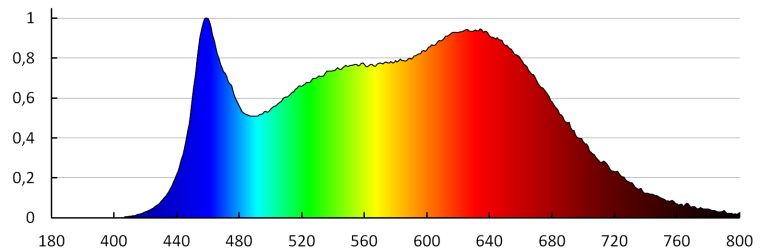

29807 IQ-LED GU10 7W S3-NW

Źródło światła LED

Czas nagrzewania się lampy do 95% [s] : <2
Wskaźnik przedwczesnego końca eksploatacji lampy : <5% po 1000h
Współczynnik trwałości lampy po okresie 6000h [%] : ≥90
Współczynnik zachowania strumienia świetlnego na zakończenie nominalnego okresu trwałości [%] : ≥70
Współczynnik zachowania strumienia świetlnego po okresie 6000h [%] : ≥80
Nominalny użyteczny strumień świetlny [lm] : 535
Kształt źródła światła : spot