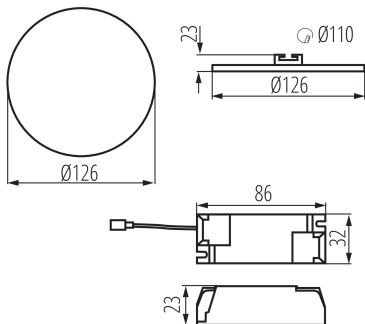

**Wyrób nie nadający się do okrywania materiałem**

**termoizolacyjnym:** tak

**Wysokość [mm]:** 23

**Średnica [mm]:** 126

**Otwór montażowy [mm]:** Ø110

**Zintegrowane źródło światła LED:** tak

**Materiał obudowy:** stop aluminium

**Rodzaj diody:** LED SMD

**Strumień świetlny [lm]:** 940

**Użyteczny strumień świetlny źródła światła Φuse [lm] :** 1270

**Użyteczny strumień świetlny źródła światła Φuse [lm] :** w kuli (360°)

## 29584 AREL LED DO 10W-NW

Oprawa typu downlight

**Kąt świecenia [°]:** 120

**Skuteczność świetlna lampy [lm/W]:** 94

**Zakres temperatury otoczenia, na którą może być narażony wyrób [°C]:** 5÷25

**Rodzaj przyłącza:** kostka przyłączeniowa

**Zakres przekrojów stosowanych przewodów [mm<sup>2</sup>]:** 0,75-1,5

**Czas nagrzewania lampy [s]:** ≤1

**Czas zapłonu lampy [s]:** ≤0,5

**Stopień IP:** 65/20

**Kształt:** okrągły

KANLUX S.A. (kat 29584) AREL LED DO 10W-NW / LDC (Polar)