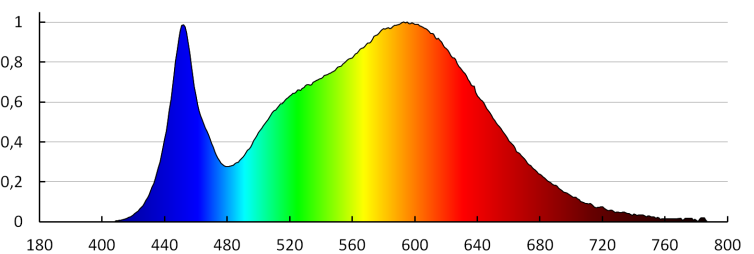

**Barwa światła:** biała

**Skorelowana temperatura barwowa [K]:** 4000

**Jednolitość barwy w elipsach McAdama :** ≤6

**Wskaźnik oddawania barw:** 80

**Trwałość [h]:** 15000

**Ilość cykli wł/wył:** ≥30000

## 29584 AREL LED DO 10W-NW

Oprawa typu downlight

**Kąt świecenia [°]:** 120

**Skuteczność świetlna lampy [lm/W]:** 94

**Zakres temperatury otoczenia, na którą może być narażony wyrób [°C]:** 5÷25

**Rodzaj przyłącza:** kostka przyłączeniowa

**Zakres przekrojów stosowanych przewodów [mm<sup>2</sup>]:** 0,75-1,5

**Czas nagrzewania lampy [s]:** ≤1

**Czas zapłonu lampy [s]:** ≤0,5

**Stopień IP:** 65/20

**Kształt:** okrągły

KANLUX S.A. (kat 29584) AREL LED DO 10W-NW / LDC (Polar)