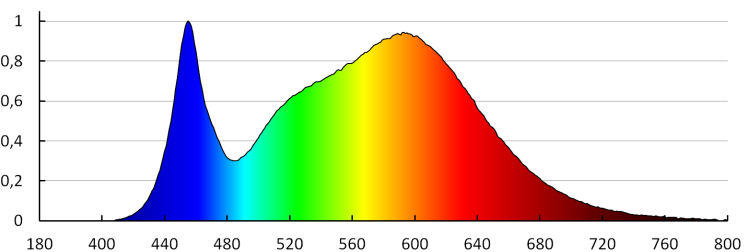

Skuteczność świetlna lampy [lm/W]: 89

Zakres temperatury otoczenia, na którą może być narażony wyrób [°C]: -20÷35

Rodzaj czujnika: mikrofalowy

Rodzaj przyłącza: kostka samozaciskowa

Zakres przekrojów stosowanych przewodów [mm²]: 0,75÷2,5

Czas działania czujnika [sekunda-minuta]: 5-5

Czas nagrzewania lampy [s]: ≤1

Czas zapłonu lampy [s]: ≤0,5

kąt działania czujnika [°]: 360

Nastawa poziomu natężenia oświetlenia, przy którym czujnik wykrywa ruch [lx]: 2/10/50/off

Stopień IP: 54

Zasięg czujnika [m]: max 6

Kształt: okrągły