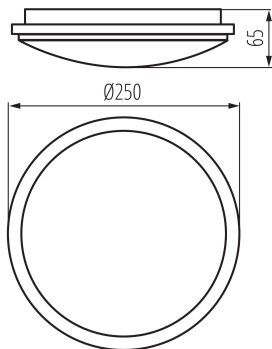

29162 ORTE LED 18W-NW-O-SE

Plafoniera LED