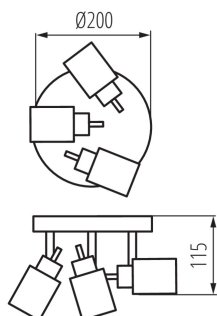

Oprawa ścienna-sufitowa

DESIGN
GN
unique

Kanlux EVELI to rodzina opraw, która wyróżnia się bardzo ciekawym wzornictwem. Klosz z dymionego szkła idealnie wpisuje się we wnętrza industrialne, sprawdzi się nie tylko w domu, ale nada również klimatycznego charakteru obiektom HoReCa.

DANE OGÓLNE:

Kolor: srebrny

Miejsce montażu: do nadbudowania na ścianie, do nadbudowania na suficie

Miejsce zastosowania: wewnątrz

Minimalna odległość od oświetlanego obiektu: 0,5m

Wymienne źródło światła: tak

Źródło światła w komplecie: nie

Wysokość [mm]: 115

Średnica [mm]: 200

DANE TECHNICZNE:

Napięcie znamionowe [V]: 220-240 AC

Częstotliwość znamionowa [Hz]: 50/60

Moc maksymalna [W]: 3 x max 35

Klasa ochronności przed porażeniem elektrycznym: I

Materiał klosza: szkło

Źródło światła: G9

Trzonek: G9

Zakres temperatury otoczenia, na którą może być narażony wyrób [°C]: 5÷25

Oprawa jest przystosowana do źródeł światła o klasach energetycznych: A++,A+,A,B,C,D,E

Materiał obudowy: stal

Rodzaj przyłącza: kostka śrubowa

Zakres przekrojów stosowanych przewodów [mm²]: 1÷2,5

Oprawa ruchoma w zakresie horyzontalnym [°]: 300

Oprawa ruchoma w zakresie wertykalnym [°]: 90

Stopień IP: 20