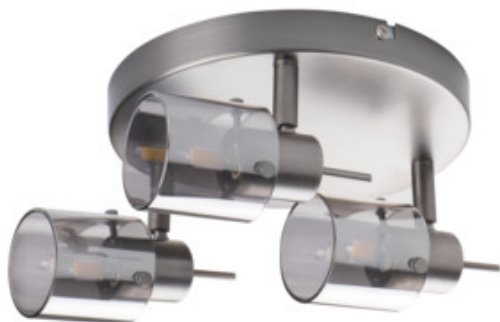

Oprawa ścienna-sufitowa

DESIGN
GN
unique

Kanlux EVELI to rodzina opraw, która wyróżnia się bardzo ciekawym wzornictwem. Klosz z dymionego szkła idealnie wpisuje się we wnętrza industrialne, sprawdzi się nie tylko w domu, ale nada również klimatycznego charakteru obiektom HoReCa.

DANE OGÓLNE:

Kolor: srebrny

Miejsce montażu: do nadbudowania na ścianie, do nadbudowania na suficie

Miejsce zastosowania: wewnątrz

Minimalna odległość od oświetlanego obiektu: 0,5m

Wymienne źródło światła: tak

Materiał klosza: szkło

Źródło światła: G9

Trzonek: G9

Zakres temperatury otoczenia, na którą może być narażony wyrób [°C]: 5÷25

Oprawa jest przystosowana do źródeł światła o klasach energetycznych: A++,A+,A,B,C,D,E

Materiał obudowy: stal

Rodzaj przyłącza: kostka śrubowa

Zakres przekrojów stosowanych przewodów [mm²]: 1÷2,5

Oprawa ruchoma w zakresie horyzontalnym [°]: 300

Oprawa ruchoma w zakresie wertykalnym [°]: 90

Stopień IP: 20