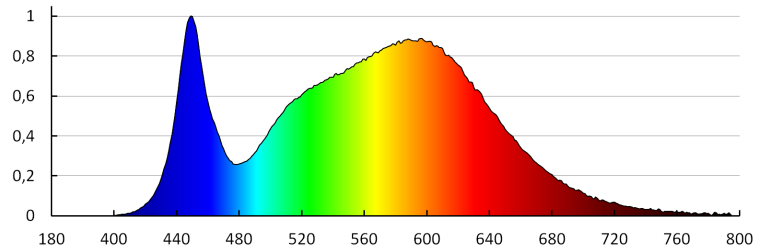

INFORMACJE DODATKOWE:

- Regulacja kąta świecenia
- 5 lat Gwarancji na warunkach oświadczenia gwarancyjnego, dostępnego na stronie internetowej