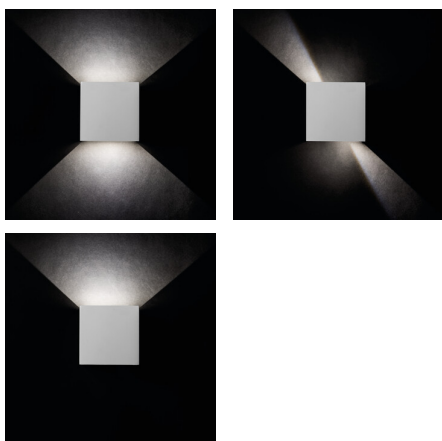

Oprawa elewacyjna

Podstawową zaletą Kanlux REKA LED jest unikatowy wizualnie efekt świetlny, który sami stworzymy po włączeniu. Dzięki skrzydłom umieszczonym na dole i na górze oprawy sami zdecydujemy o kierunku i szerokości strumienia świetlnego. Lampa Kanlux REKA świeci w dwóch kierunkach - góra i dół - a strumień świetlny możemy ustawić niezależnie od siebie tworząc na przykład idealnie cienką świetlną linię na górze, a na dole ustawiając szerokie świetlne kaskady, które będą spływać od lampy do podłoża. Kanlux REKA LED znajdzie zastosowanie przy oświetleniu elewacji budynków, tarasów, balkonów czy zewnętrznych ścian altan.

### DANE OGÓLNE:

**Kolor:** grafitowy

**Miejsce montażu:** do nadbudowania na ścianie

**Miejsce zastosowania:** wewnątrz i na zewnątrz

**Minimalna odległość od oświetlanego obiektu:** 0,5m

**Możliwość współpracy ze ściemniaczem:** nie

**Wykrywanie ruchu:** nie

**Kierunek świecenia oprawy:** góra i dół

**Długość [mm]:** 135

**Szerokość [mm]:** 115

**Wysokość [mm]:** 100

**Zintegrowane źródło światła LED:** tak

**Materiał szyby ochronnej:** szkło hartowane

**Rodzaj diody:** LED COB

**Strumień świetlny [lm]:** max 380

**Użyteczny strumień świetlny źródła światła  $\Phi_{use}$  [lm]:** 500

**Użyteczny strumień świetlny źródła światła  $\Phi_{use}$  [lm]:** w kuli (360°)