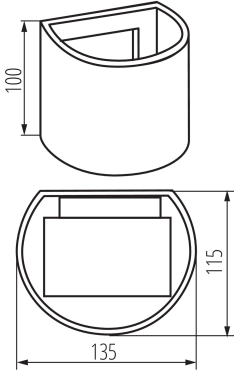

28991 REKA LED EL 7W-O-GR

Oprawa elewacyjna