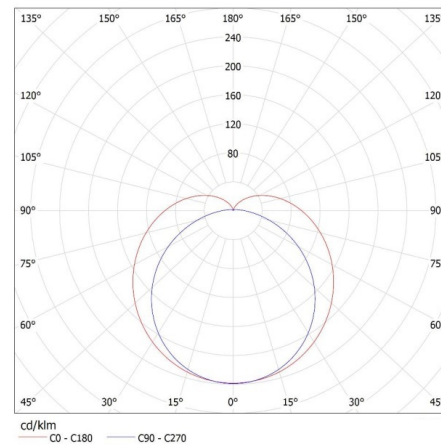

KANLUX S.A. (kat 27591) LINUS LED 7W-NW / LDC (Polar)