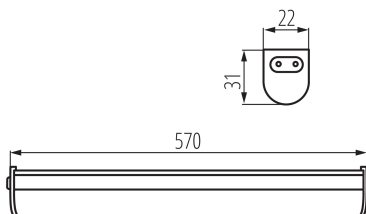

**Możliwość współpracy ze ściemniaczem:** nie

**Włącznik:** tak

**Długość [mm]:** 570

**Szerokość [mm]:** 31

**Wysokość [mm]:** 22

**Długość kabla [m]:** 1.5

**Zintegrowane źródło światła LED:** tak

**Materiał obudowy:** tworzywo sztuczne

**Rodzaj diody:** LED SMD

**Strumień świetlny [lm]:** 760

**Użyteczny strumień świetlny źródła światła  $\Phi$ use [lm]:** 900

**Użyteczny strumień świetlny źródła światła  $\Phi$ use [lm]:** w kuli (360°)

oprawa podszafkowa LED

**Skuteczność świetlna lampy [lm/W]: 109**

**Zakres temperatury otoczenia, na którą może być narażony wyrób [°C]: 5÷25**

**Rodzaj przyłącza:** przewód zakończony wtyczką

**Czas nagrzewania lampy [s]: ≤1**

**Czas zapłonu lampy [s]: ≤0,5**

**Maksymalna ilość opraw w połączeniu przelotowym : 6**

**Maksymalna moc opraw w połączeniu przelotowym [Σ W]: 120**

**Stopień IP: 20**

**Kształt:** prostokątny

KANLUX S.A. (kat 27591) LINUS LED 7W-NW / LDC (Polar)