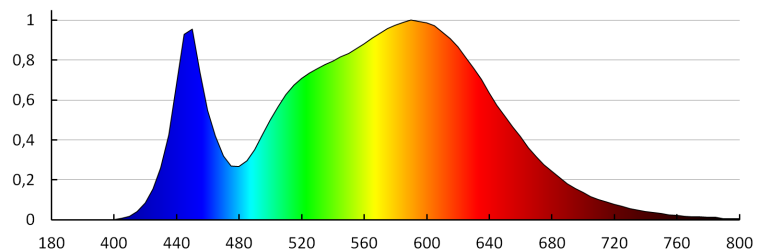

oprawa podszafkowa LED

Skuteczność świetlna lampy [lm/W]: 109

Zakres temperatury otoczenia, na którą może być narażony wyrób [°C]: 5÷25

Rodzaj przyłącza: przewód zakończony wtyczką

Czas nagrzewania lampy [s]: ≤1

Czas zapłonu lampy [s]: ≤0,5

Maksymalna ilość opraw w połączeniu przelotowym : 6

Maksymalna moc opraw w połączeniu przelotowym [Σ W]: 120

Stopień IP: 20

Kształt: prostokątny