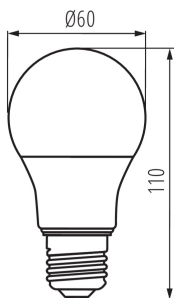

iQ-LED

Kanlux

27276 IQ-LED A60 10,5W-WW

Źródło światła LED

Kanlux IQ-LED to bezpieczeństwo fotobiologiczne, przyjazna oczom temperatura barwowa i niezawodność, a to wszystko zachowane w klasycznym designie A60. Żarówki Kanlux IQ-LED zapewniają pełen komfort użytkowania oraz bezpieczeństwo, które potwierdza certyfikat TÜV Rheinland.

DANE OGÓLNE:

Kolor: biały

Lampa jest przeznaczona do oświetlenia akcentowego: nie dotyczy

Możliwość współpracy ze ściemniaczem: nie

Szerokość [mm]: 60

Wysokość [mm]: 110

Średnica [mm]: 60

Głębokość [mm]: 60

DANE TECHNICZNE:

Napięcie znamionowe [V]: 220-240 AC

Częstotliwość znamionowa [Hz]: 50

Współczynnik mocy lampy: 0.5

Moc znamionowa [W]: 10.5

Materiał: tworzywo sztuczne

Materiał klosza: tworzywo sztuczne

Źródło światła: A60

Rodzaj diody: LED SMD

Całkowity znamionowy strumień świetlny [lm]: 1060

Użyteczny strumień świetlny źródła światła Φ_{use} [lm]: 1060

Użyteczny strumień świetlny źródła światła Φ_{use} [lm]: w kuli (360°)

Barwa światła: ciepłobiała

Skorelowana temperatura barwowa [K]: 2700

Jednolitość barwy w elipsach McAdama: ≤ 6

Wskaźnik oddawania barw: 80

Znamionowa trwałość lampy [h]: 15000

Ilość cykli wł/wył: ≥ 40000

Znamionowy kąt promieniowania [°]: 220

Nominalny kąt promieniowania [°]: 220