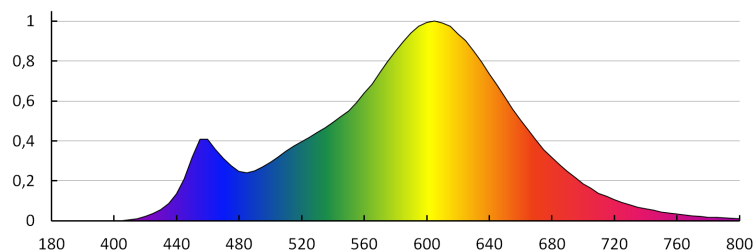

iQ LED

Kanlux

27276 IQ-LED A60 10,5W-WW

Źródło światła LED

Prąd znamionowy lampy [mA] : 87

Roczne zużycie energii [kWh]/1000h : 11

Skuteczność świetlna lampy [lm/W] : 101

Czas zapłonu [s] : ≤0,5

Czas nagrzewania się lampy do 60% pełnego strumienia świetlnego [s] : pomijalny

Czas nagrzewania się lampy do 95% [s] : <2

Wskaźnik przedwczesnego końca eksploatacji lampy : <5% po 1000h

Współczynnik trwałości lampy po okresie 6000h [%] : ≥90

Współczynnik zachowania strumienia świetlnego na zakończenie nominalnego okresu trwałości [%] : ≥70

Współczynnik zachowania strumienia świetlnego po okresie 6000h [%] : ≥80

Deklaracja równoważności dotycząca mocy [W] : 75

Kształt źródła światła : standardowa